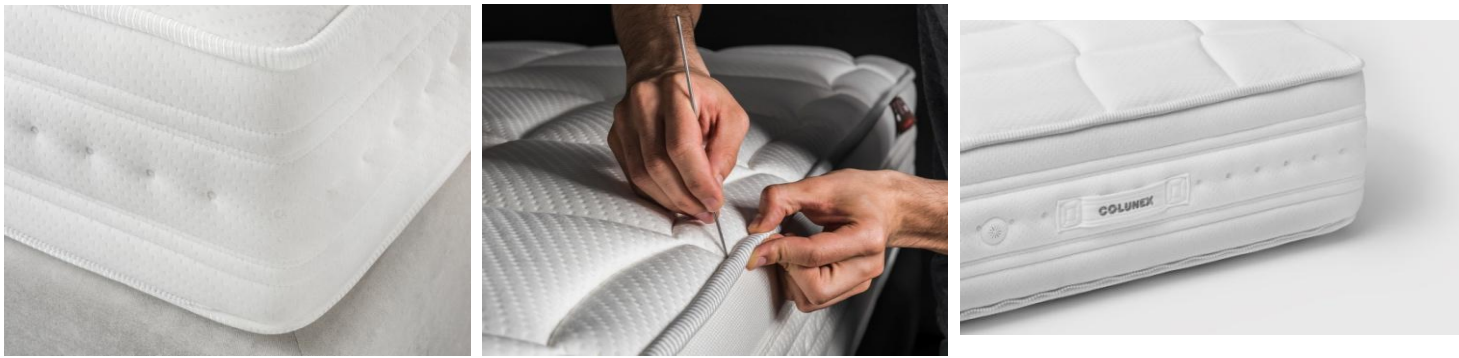

HOTÉIS EQUIPADOS COM O COLCHÃO TOP LUX

Verride S. C. · Lisboa

Hotel Valverde · Lisboa

Lapa Palace · Lisboa

Vidago Palace · Porto

WC Hotel · Lisboa

Vila Joya · Algarve

Rosa et Al · Porto

Surfers Lodge · Peniche

Crowntown · Porto

Maison Particulière · Porto

ION Hotel · Islândia

Quinta do Ameal · Refóios do Lima

Colchão EBA

O conforto clássico.

O EBA Hotel representa a evolução da tradição de colchões de molas ensacadas, numa estrutura exclusiva ProTech Springs™, que acompanha os contornos do corpo de forma anatómica.