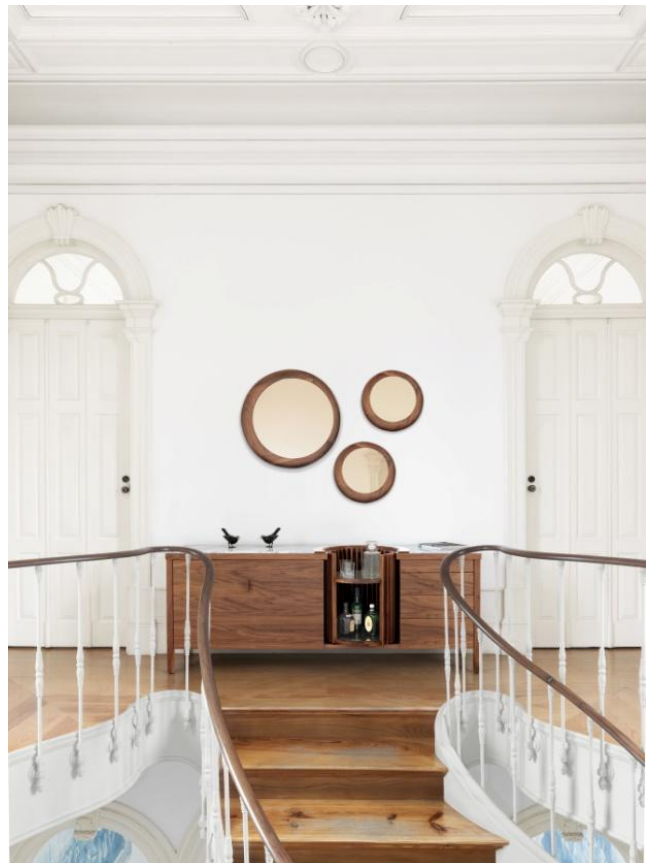

LUNA

Esta série de espelhos, inspirada na bela e fascinante forma da lua cheia e crescente, foi desenvolvida para criar um conjunto de decoração de parede.

Os espelhos Luna podem ser colocados em diferentes posições e, com uma simples rotação da moldura de madeira, podem criar diferentes combinações de conjuntos para quartos ou salas de hotéis. Estão disponíveis em carvalho ou nogueira.

LUNA Ø 1200 || 0.15 M³

REF. ED.EF001C

REF. ED.EF001N

LUNA Ø 600 || 0.07 M³

REF. ED.EF002C

REF. ED.EF002N

LUNA Ø 450 || 0.05 M³

REF. ED.EF003C

REF. ED.EF003N