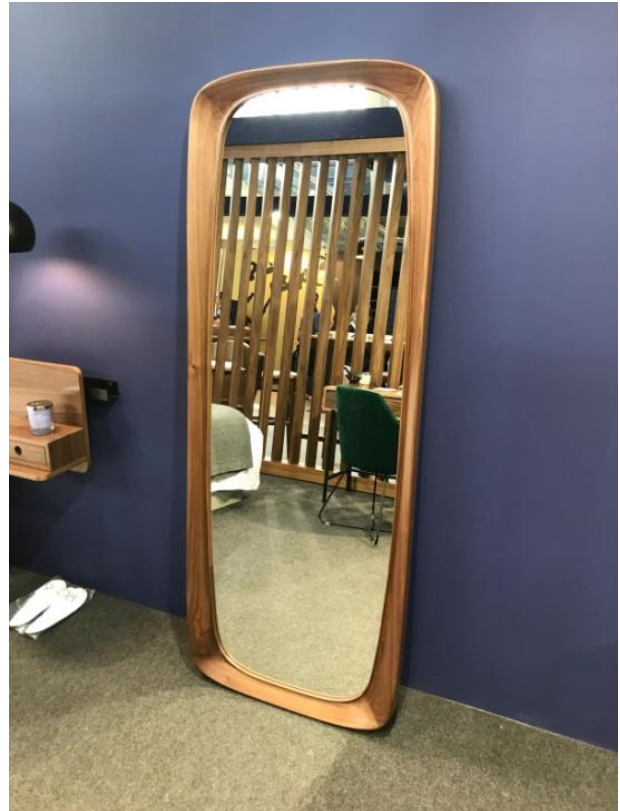

SIXTY'S

O Sixty's é um espelho exclusivo, criado para contrastar. Com moldura em madeira de carvalho ou nogueira, é a peça perfeita para qualquer sala, vertical ou horizontalmente.

W 700 H 700 D 50 || 0.25m³

W 650 H 1150 D 50 || 0.38m³

W 700 H 1800 D 50 || 0.63m³