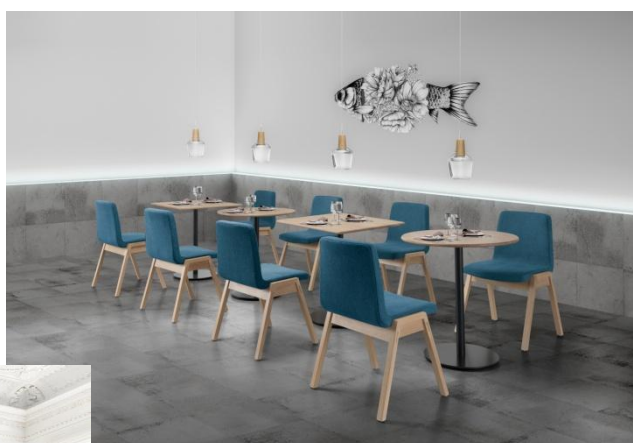

Wewood - Portuguese Joinery é uma marca portuguesa fundada em 2010, resultante do Centro de Pesquisa e Desenvolvimento da Móveis Carlos Alfredo, uma empresa especializada no fabrico e exportação de móveis de madeira maciça desde 1964.

A Wewood está presente em vários mercados internacionais, sobretudo nos EUA, Reino Unido e França e tem desenvolvido projetos especiais com peças exclusivas para hotéis, entre os quais se destacam o Madeira Panorâmico Hotel, 1908 Lisboa Hotel, Four Seasons Hotel Ritz Lisboa e o Lapa Palace Lisboa.

www.wewood.eu

BISTRÔ

Bistrô é uma mesa simples e útil com uma perna central, ideal para cafés ou restaurantes.

A sua configuração permite uma maior economia de espaço e um maior conforto. O pilar central assegura a estabilidade e o tampo de madeira com acabamento à prova de água garante grande longevidade.

A simplicidade desta mesa faz com que seja adequado para emparelhar com qualquer tipo de cadeiras. Pode ser fornecida com tampo quadrados ou redondos em carvalho ou nogueira.

SQUARE L 700 D 700 H 760 || 0.37 M³

REF. MJ.WW004C

REF. MJ.WW004N

ROUND Ø 700 H 760 || 0.37 M³

REF. MJ.WW003C

REF. MJ.WW003N