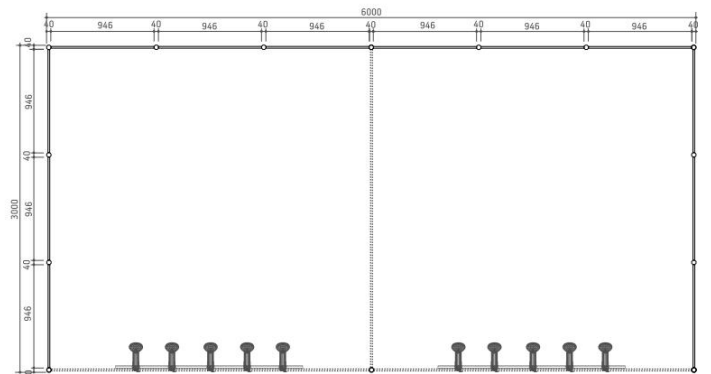

STAND TIPO 9m2 com 3 frentes

Perspectiva

Vista de Topo

Vista de Frente

STAND TIPO 18m2 com 1 frente

Perspectiva

Vista de Topo

Vista de Frente

STAND TIPO 18m2 com 2 frentes

Perspectiva

Vista de Topo

Vista de Frente

STAND TIPO 18m2 com 3 frentes

Perspectiva

Vista de Topo

Vista de Frente

STAND TIPO 27m2 com 1 frente

Vista de Topo

Perspectiva

Vista de Frente

STAND TIPO 27m2 com 2 frentes

Vista de Topo

Perspectiva

Vista de Frente

STAND TIPO 27m2 com 3 frentes

Vista de Topo

Perspectiva

Vista de Frente