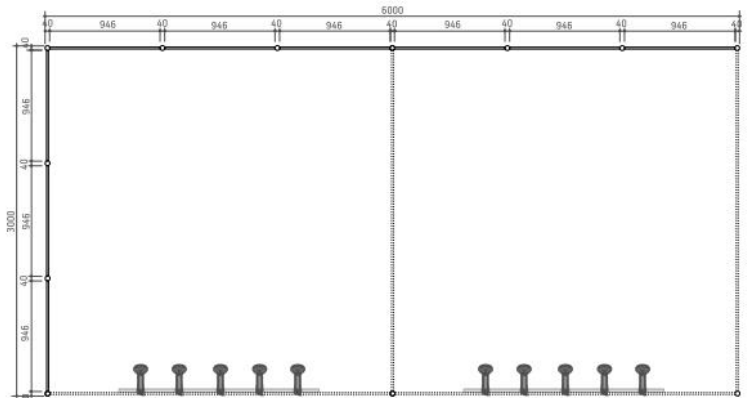

STAND TIPO 9m2 com 3 frentes

Perspectiva

Vista de Topo

Vista de Frente

STAND TIPO 18m2 com 1 frente

Perspectiva

Vista de Topo

Vista de Frente

STAND TIPO 18m2 com 2 frentes

Perspectiva

Vista de Topo

Vista de Frente

STAND TIPO 18m2 com 3 frentes

Perspectiva

Vista de Topo

Vista de Frente

STAND TIPO 27m2 com 1 frente

Vista de Topo

Perspectiva

Vista de Frente

STAND TIPO 27m2 com 2 frentes

Vista de Topo

Perspectiva

Vista de Frente

STAND TIPO 27m2 com 3 frentes

Vista de Topo

Perspectiva

Vista de Frente