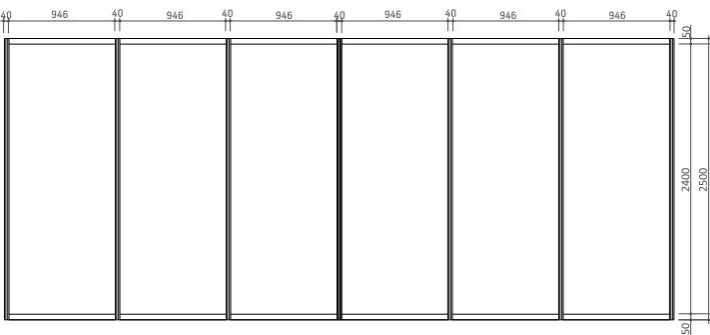

STAND TIPO 9m2 com 3 frentes

Perspectiva

Vista de Topo

Vista de Frente

STAND TIPO 18m2 com 1 frente

Perspectiva

Vista de Topo

Vista de Frente

STAND TIPO 18m2 com 2 frentes

Perspectiva

Vista de Topo

Vista de Frente

STAND TIPO 18m2 com 3 frentes

Perspectiva

Vista de Topo

Vista de Frente

STAND TIPO 27m2 com 1 frente

Vista de Topo

Perspectiva

Vista de Frente

STAND TIPO 27m2 com 2 frentes

Vista de Topo

Perspectiva

Vista de Frente

STAND TIPO 27m2 com 3 frentes

Vista de Topo

Perspectiva

Vista de Frente