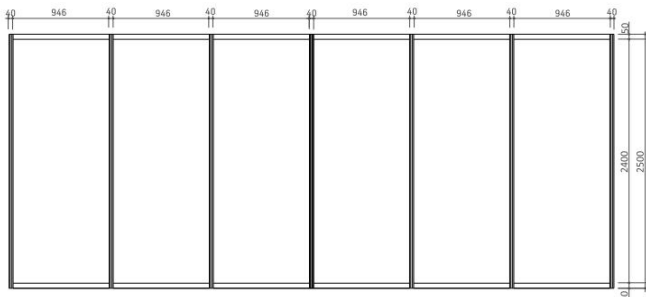

STAND TIPO 9m2 com 3 frentes

Perspectiva

Vista de Topo

Vista de Frente

STAND TIPO 18m2 com 1 frente

Perspectiva

Vista de Topo

Vista de Frente

STAND TIPO 18m2 com 2 frentes

Perspectiva

Vista de Topo

Vista de Frente

STAND TIPO 18m2 com 3 frentes

Perspectiva

Vista de Topo

Vista de Frente

STAND TIPO 27m2 com 1 frente

Vista de Topo

Perspectiva

Vista de Frente

STAND TIPO 27m2 com 2 frentes

Vista de Topo

Perspectiva

Vista de Frente

STAND TIPO 27m2 com 3 frentes

Vista de Topo

Perspectiva

Vista de Frente