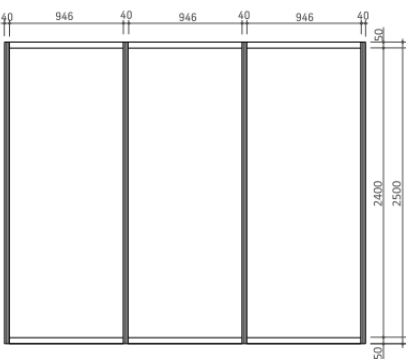

STAND TIPO 9m2 com 3 frentes

Perspectiva

Vista de Topo

Vista de Frente

STAND TIPO 18m2 com 1 frente

Perspectiva

Vista de Topo

Vista de Frente

STAND TIPO 18m2 com 2 frentes

Perspectiva

Vista de Topo

Vista de Frente

STAND TIPO 18m2 com 3 frentes

Perspectiva

Vista de Topo

Vista de Frente

STAND TIPO 27m2 com 1 frente

Vista de Topo

Perspectiva

Vista de Frente

STAND TIPO 27m2 com 2 frentes

Vista de Topo

Perspectiva

Vista de Frente

STAND TIPO 27m2 com 3 frentes

Vista de Topo

Perspectiva

Vista de Frente