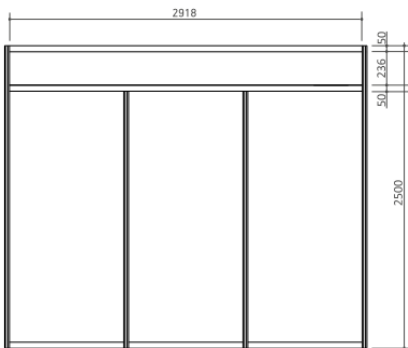

STAND TIPO 9m2 com 3 frentes

Perspectiva

Vista de Topo

Vista de Frente

STAND TIPO 18m2 com 1 frente

Perspectiva

Vista de Topo

Vista de Frente

STAND TIPO 18m2 com 2 frentes

Perspectiva

Vista de Topo

Vista de Frente

STAND TIPO 18m2 com 3 frentes

Perspectiva

Vista de Topo

Vista de Frente

STAND TIPO 27m2 com 1 frente

Vista de Topo

Perspectiva

Vista de Frente

STAND TIPO 27m2 com 2 frentes

Vista de Topo

Perspectiva

Vista de Frente

STAND TIPO 27m2 com 3 frentes

Vista de Topo

Perspectiva

Vista de Frente