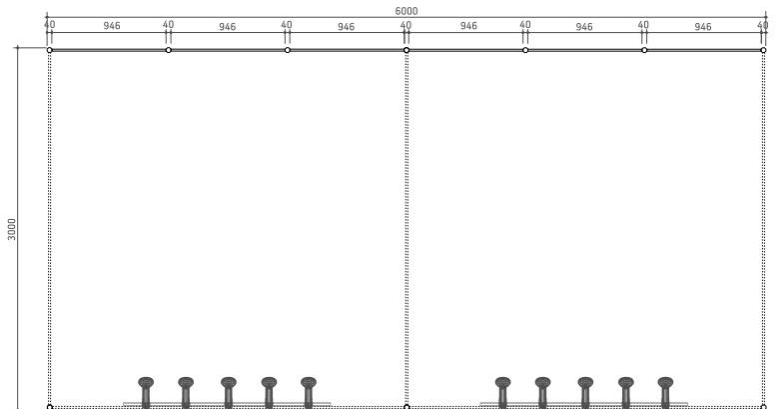

STAND TIPO 18m2 com 2 frentes

Perspectiva

Vista de Topo

Vista de Frente

STAND TIPO 18m2 com 3 frentes

Perspectiva

Vista de Topo

Vista de Frente

STAND TIPO 27m2 com 1 frente

Vista de Topo

Perspectiva

Vista de Frente

STAND TIPO 27m2 com 2 frentes

Vista de Topo

Perspectiva

Vista de Frente

STAND TIPO 27m2 com 3 frentes

Vista de Topo

Perspectiva

Vista de Frente