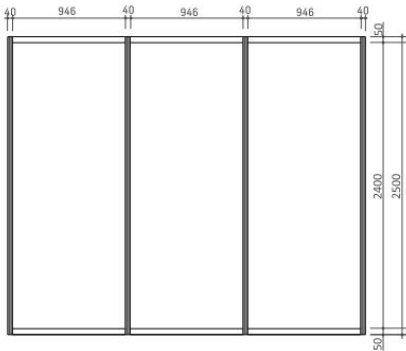

STAND TIPO 9m2 com 1 frente

Perspectiva

Vista de Topo

Vista de Frente

STAND TIPO 9m2 com 2 frentes

Perspectiva

Vista de Topo

Vista de Frente

STAND TIPO 18m2 com 2 frentes

Perspectiva

Vista de Topo

Vista de Frente

STAND TIPO 18m2 com 3 frentes

Perspectiva

Vista de Topo

Vista de Frente

STAND TIPO 27m2 com 1 frente

Vista de Topo

Perspectiva

Vista de Frente

STAND TIPO 27m2 com 2 frentes

Vista de Topo

Perspectiva

Vista de Frente

STAND TIPO 27m2 com 3 frentes

Vista de Topo

Perspectiva

Vista de Frente