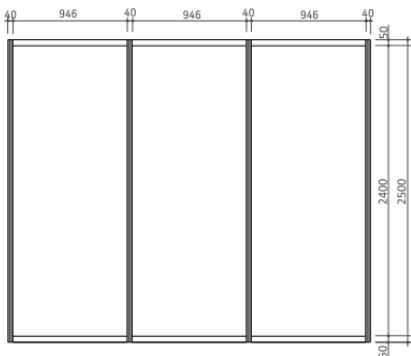

STAND TIPO 9m2 com 1 frente

Perspectiva

Vista de Topo

Vista de Frente

STAND TIPO 9m2 com 2 frentes

Perspectiva

Vista de Topo

Vista de Frente

STAND TIPO 18m2 com 2 frentes

Perspectiva

Vista de Topo

Vista de Frente

STAND TIPO 18m2 com 3 frentes

Perspectiva

Vista de Topo

Vista de Frente

STAND TIPO 27m2 com 1 frente

Vista de Topo

Perspectiva

Vista de Frente

STAND TIPO 27m2 com 2 frentes

Vista de Topo

Perspectiva

Vista de Frente

STAND TIPO 27m2 com 3 frentes

Vista de Topo

Perspectiva

Vista de Frente