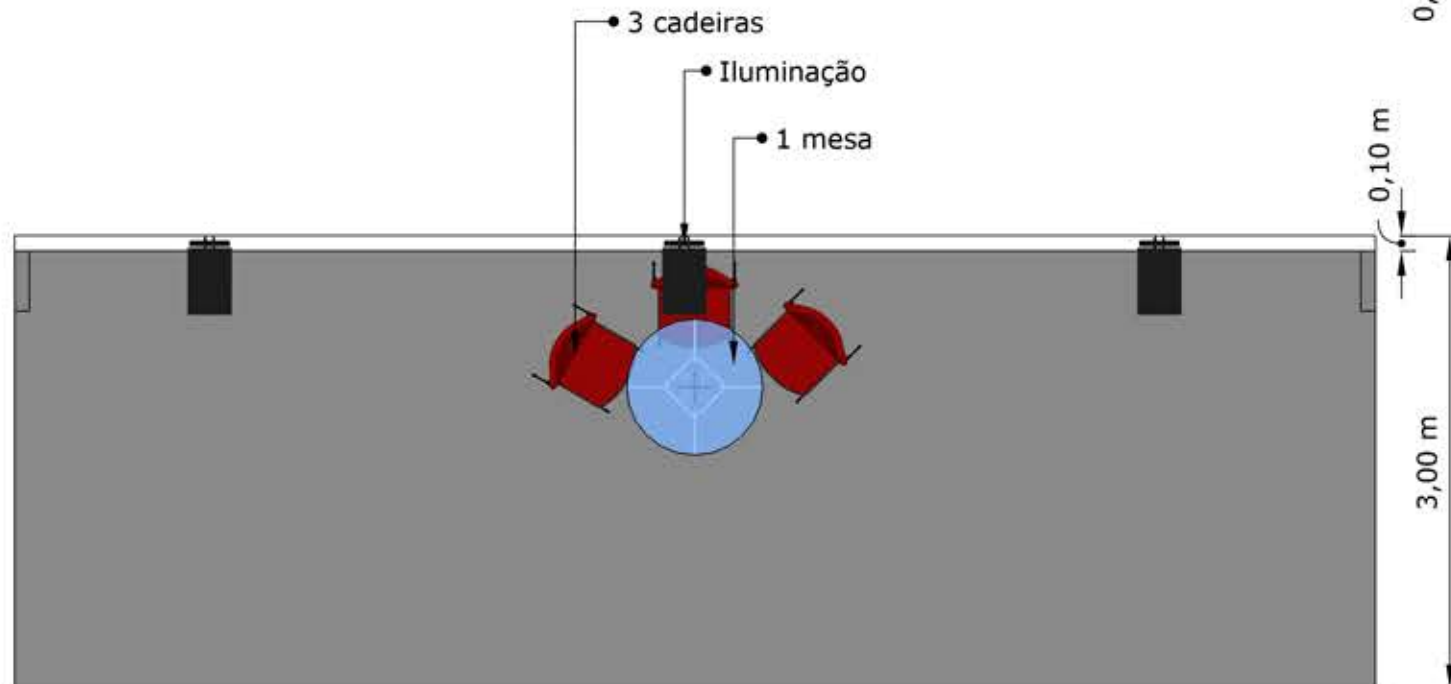

- C -

exposalão	Stand 27m2 c/ 1 frente	27m2 (9m x 3m)
Dep. Design digital	Dimensões em mm.	A3
16/04/2019	Observações:	<i>Jimmy</i>
01		

-D-

exposalão	Stand 27m2 c/ 2 frente	27m2 (9m x 3m)
Dep. Design digital	Dimensões em mm.	A3
16/04/2019	Observações:	<i>Jimmy</i>
01		

-E-

exposalão	Stand 27m2 c/ 3 frente	27m2 (9m x 3m)
Dep. Design digital	Dimensões em mm.	A3
16/04/2019	Observações:	<i>Jimmy</i>
01		

- F -

exposalão	Stand 36m2 c/ 1 frente	36m2 (6m x 6m)
Dep. Design digital	Dimensões em mm.	A3
16/04/2019	Observações:	<i>Jimmy</i>
01		

- G -

exposalão	Stand 36m2 c/ 2 frente	36m2 (6m x 6m)
Dep. Design digital	Dimensões em mm.	A3
16/04/2019	Observações:	<i>Jimmy</i>
01		

- H -

exposalão	Stand 36m2 c/ 3 frente	36m2 (6m x 6m)
Dep. Design digital	Dimensões em mm.	A3
16/04/2019	Observações:	<i>Jimmy</i>
01		

- K -

exposalão	Stand 54m2 c/ 3 frente	54m2 (9m x 6m)
Dep. Design digital	Dimensões em mm.	A3
16/04/2019	Observações:	<i>Jimmy</i>
01		