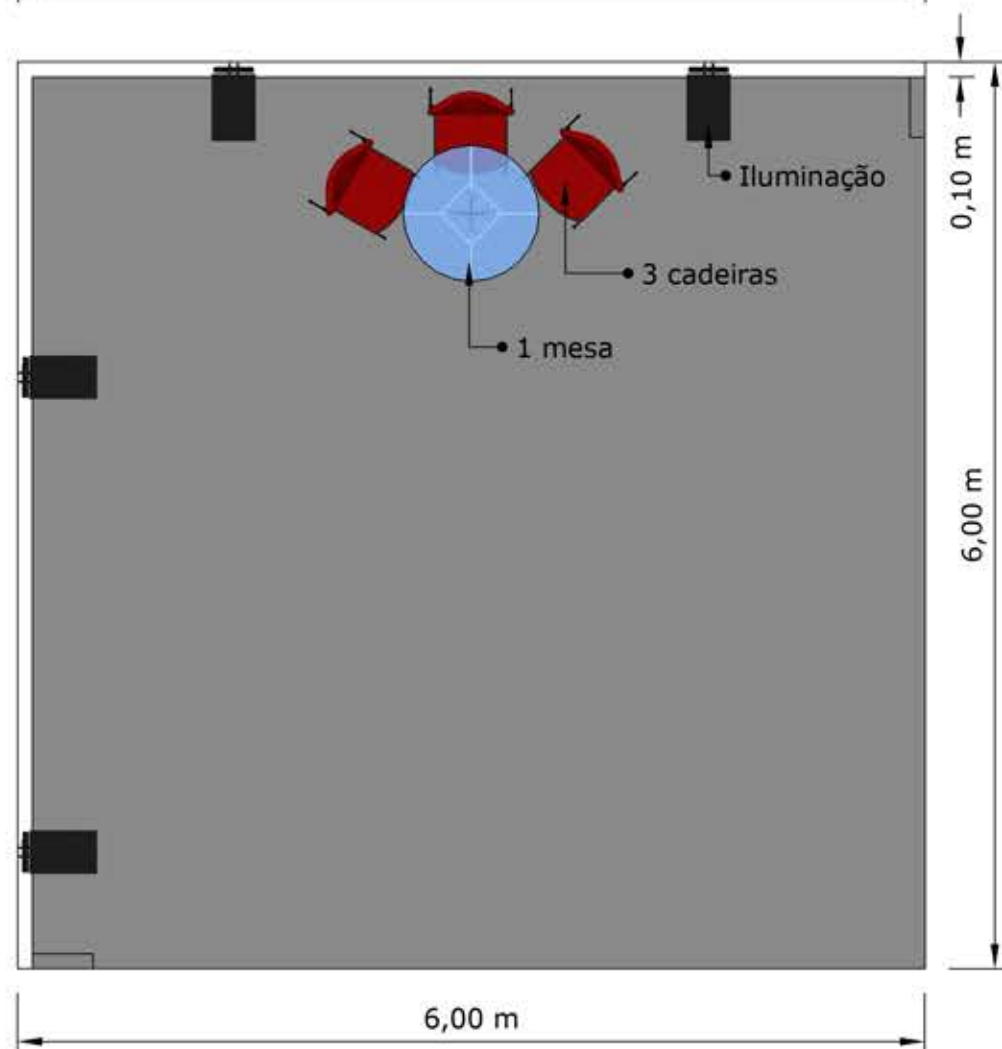

-E-

exposalão	Stand 27m2 c/ 3 frente	27m2 (9m x 3m)
Dep. Design digital	Dimensões em mm.	A3
16/04/2019	Observações:	<i>Jimmy</i>
01		

- F -

exposalão	Stand 36m2 c/ 1 frente	36m2 (6m x 6m)
Dep. Design digital	Dimensões em mm.	A3
16/04/2019	Observações:	<i>Jimmy</i>
01		

- G -

exposalão	Stand 36m2 c/ 2 frente	36m2 (6m x 6m)
Dep. Design digital	Dimensões em mm.	A3
16/04/2019	Observações:	<i>Jimmy</i>
01		

- H -

exposalão	Stand 36m2 c/ 3 frente	36m2 (6m x 6m)
Dep. Design digital	Dimensões em mm.	A3
16/04/2019	Observações:	<i>Jimmy</i>
01		

exposalão	Stand 54m2 c/ 1 frente	54m2 (9m x 6m)
Dep. Design digital	Dimensões em mm.	A3
16/04/2019	Observações:	<i>Jimmy</i>
01		

- J -

exposalão	Stand 54m2 c/ 2 frente	54m2 (9m x 6m)
Dep. Design digital	Dimensões em mm.	A3
16/04/2019	Observações:	<i>Jimmy</i>
01		

- K -

exposalão	Stand 54m2 c/ 3 frente	54m2 (9m x 6m)
Dep. Design digital	Dimensões em mm.	A3
16/04/2019	Observações:	<i>Jimmy</i>
01		