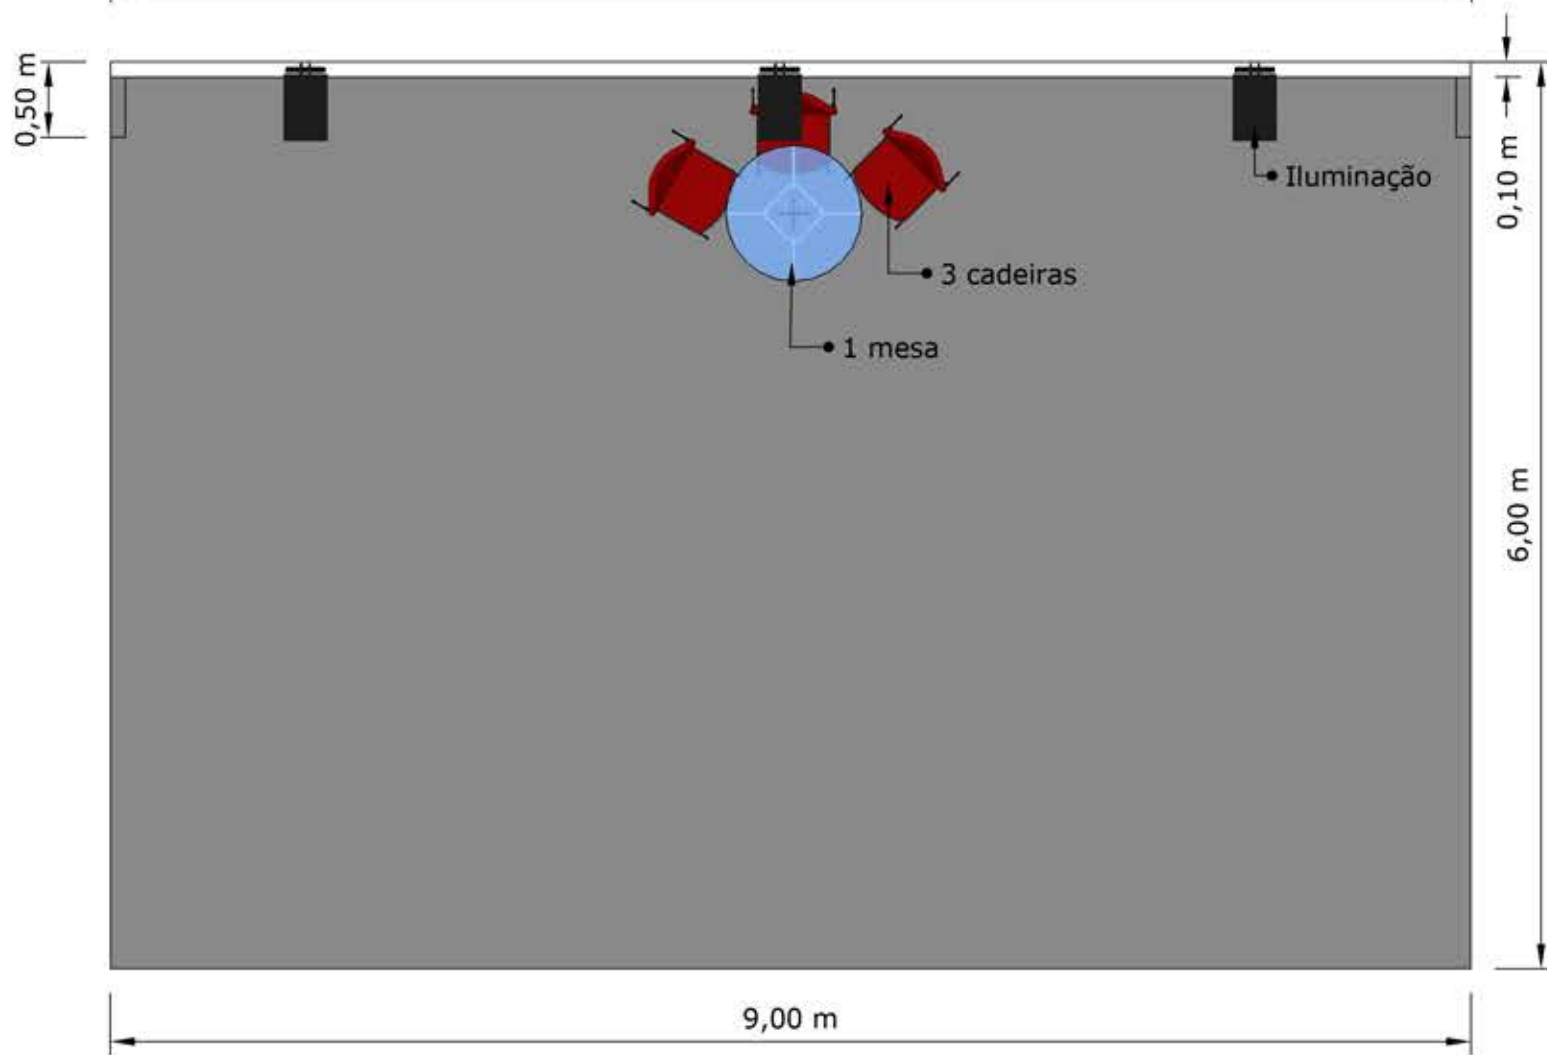

- C -

exposalão	Stand 27m2 c/ 1 frente	27m2 (9m x 3m)
Dep. Design digital	Dimensões em mm.	A3
16/04/2019	Observações:	<i>Jimmy</i>
01		

-D-

exposalão	Stand 27m2 c/ 2 frente	27m2 (9m x 3m)
Dep. Design digital	Dimensões em mm.	A3
16/04/2019	Observações:	<i>Jimmy</i>
01		

- G -

exposalão	Stand 36m2 c/ 2 frente	36m2 (6m x 6m)
Dep. Design digital	Dimensões em mm.	A3
16/04/2019	Observações:	<i>Jimmy</i>
01		

- H -

exposalão	Stand 36m2 c/ 3 frente	36m2 (6m x 6m)
Dep. Design digital	Dimensões em mm.	A3
16/04/2019	Observações:	<i>Jimmy</i>
01		

exposalão	Stand 54m2 c/ 1 frente	54m2 (9m x 6m)
Dep. Design digital	Dimensões em mm.	A3
16/04/2019	Observações:	<i>Jimmy</i>
01		

- J -

exposalão	Stand 54m2 c/ 2 frente	54m2 (9m x 6m)
Dep. Design digital	Dimensões em mm.	A3
16/04/2019	Observações:	<i>Jimmy</i>
01		

- K -

exposalão	Stand 54m2 c/ 3 frente	54m2 (9m x 6m)
Dep. Design digital	Dimensões em mm.	A3
16/04/2019	Observações:	<i>Jimmy</i>
01		