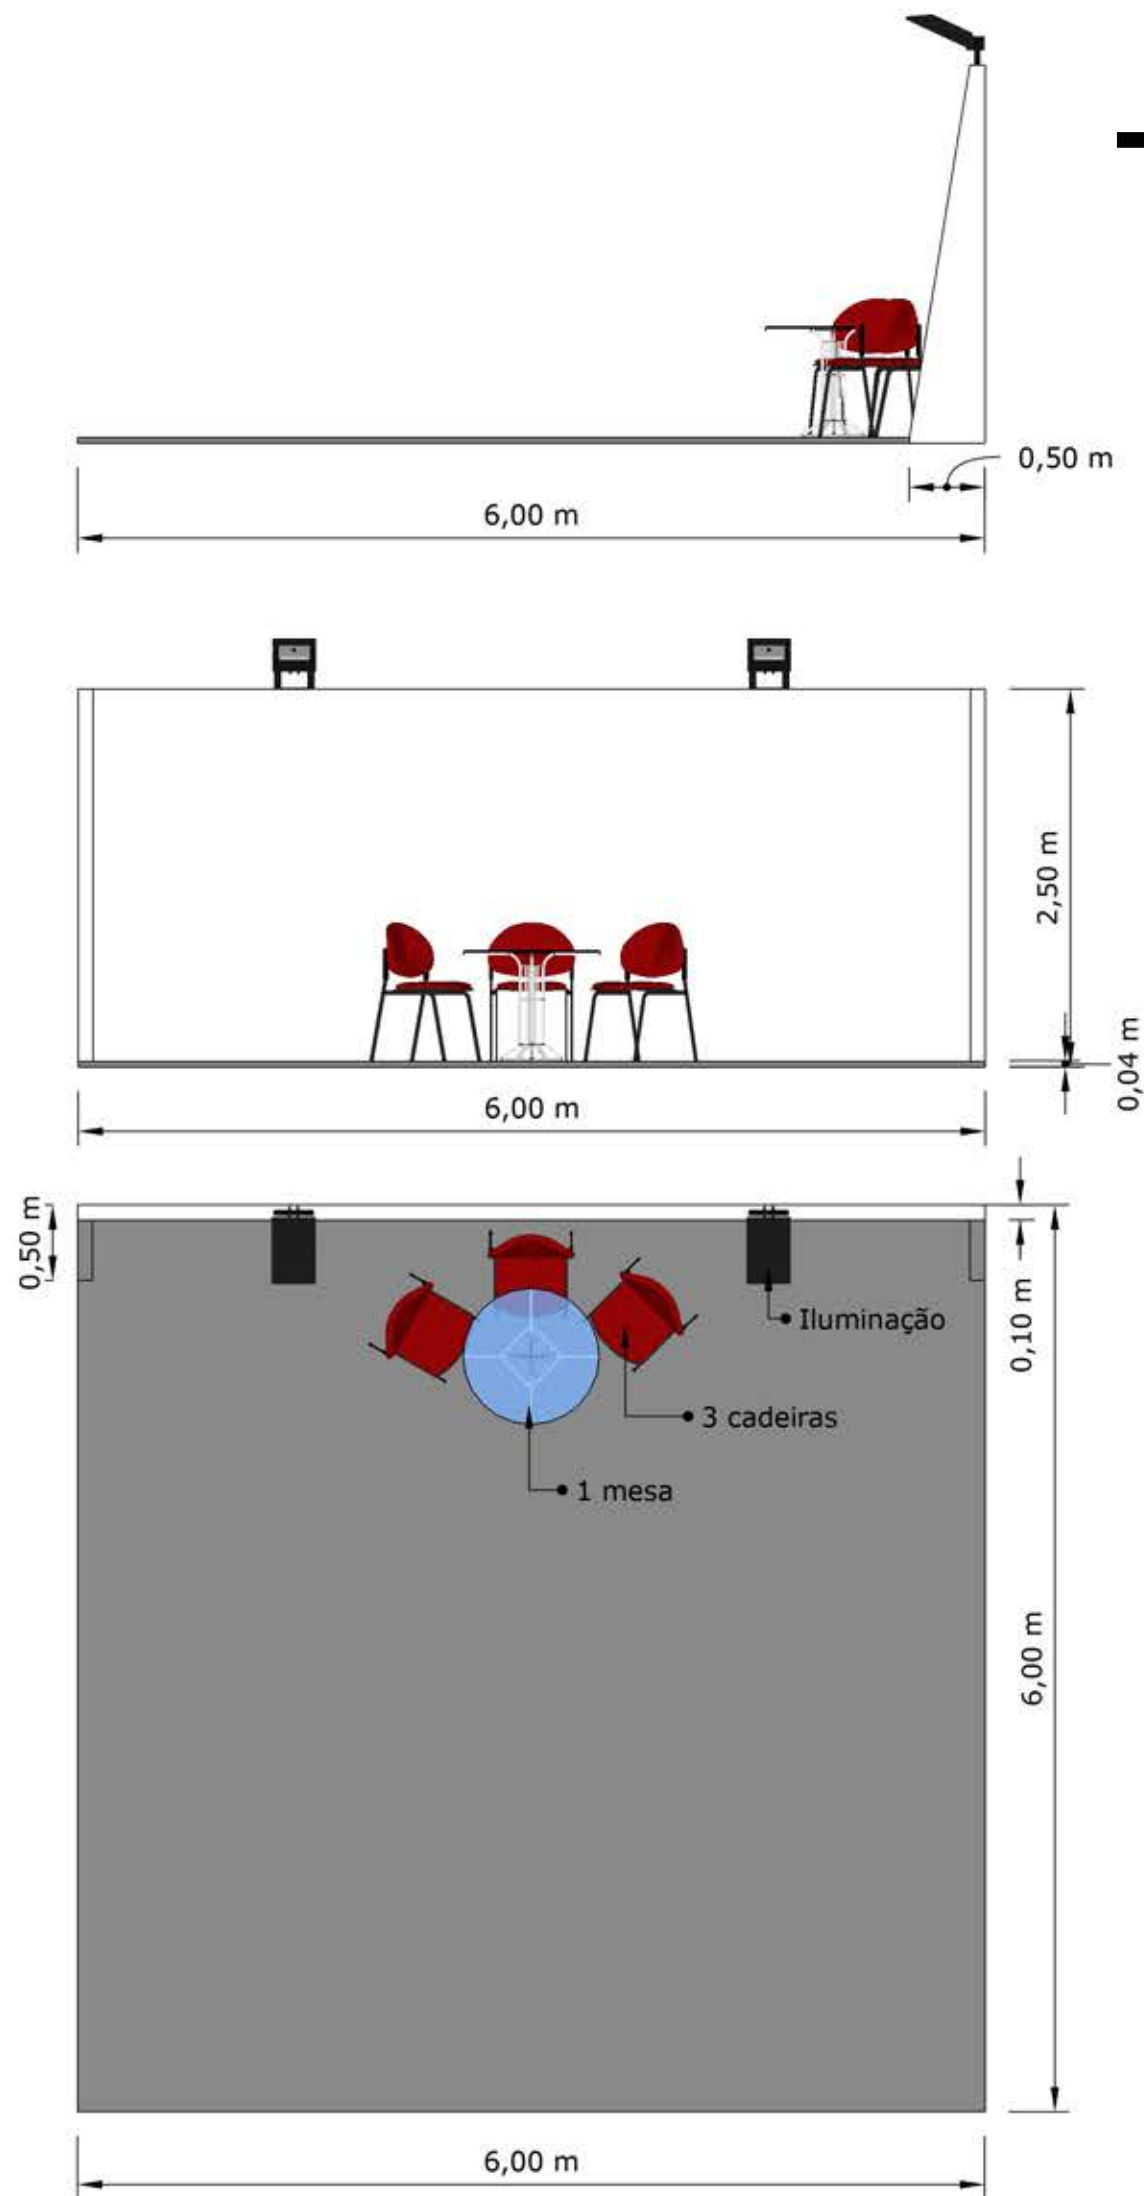

-E-

exposalão	Stand 27m2 c/ 3 frente	27m2 (9m x 3m)
Dep. Design digital	Dimensões em mm.	A3
16/04/2019	Observações:	<i>Jimmy</i>
01		

- F -

exposalão	Stand 36m2 c/ 1 frente	36m2 (6m x 6m)
Dep. Design digital	Dimensões em mm.	A3
16/04/2019	Observações:	<i>Jimmy</i>
01		

- G -

exposalão	Stand 36m2 c/ 2 frente	36m2 (6m x 6m)
Dep. Design digital	Dimensões em mm.	A3
16/04/2019	Observações:	<i>Jimmy</i>
01		

- H -

exposalão	Stand 36m2 c/ 3 frente	36m2 (6m x 6m)
Dep. Design digital	Dimensões em mm.	A3
16/04/2019	Observações:	<i>Jimmy</i>
01		

exposalão	Stand 54m2 c/ 1 frente	54m2 (9m x 6m)
Dep. Design digital	Dimensões em mm.	A3
16/04/2019	Observações:	<i>Jimmy</i>
01		

- J -

exposalão	Stand 54m2 c/ 2 frente	54m2 (9m x 6m)
Dep. Design digital	Dimensões em mm.	A3
16/04/2019	Observações:	<i>Jimmy</i>
01		

- K -

exposalão	Stand 54m2 c/ 3 frente	54m2 (9m x 6m)
Dep. Design digital	Dimensões em mm.	A3
16/04/2019	Observações:	<i>Jimmy</i>
01		