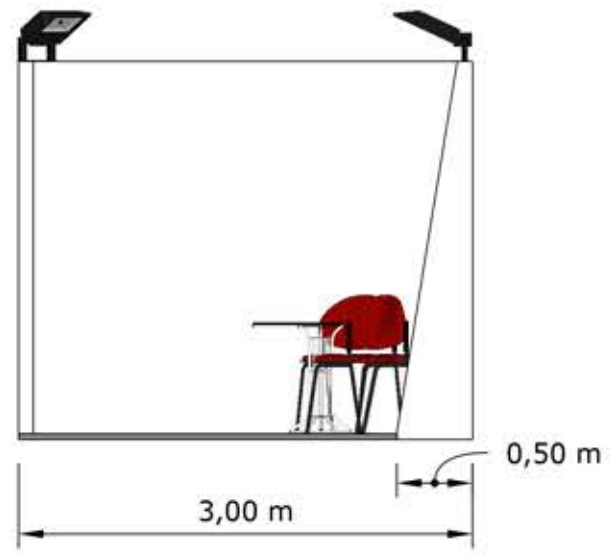

- A -

exposalão	Stand 18m2 c/ 1 frente	18m2 (6m x 3m)
Dep. Design digital	Dimensões em mm.	A3
16/04/2019	Observações:	<i>Jimmy</i>
01		

-B-

exposalão	Stand 18m2 c/ 2 frente	18m2 (6m x 3m)
Dep. Design digital	Dimensões em mm.	A3
16/04/2019	Observações:	<i>Jimmy</i>
01		

- C -

exposalão	Stand 27m2 c/ 1 frente	27m2 (9m x 3m)
Dep. Design digital	Dimensões em mm.	A3
16/04/2019	Observações:	<i>Jimmy</i>
01		

-D-

exposalão	Stand 27m2 c/ 2 frente	27m2 (9m x 3m)
Dep. Design digital	Dimensões em mm.	A3
16/04/2019	Observações:	<i>Jimmy</i>
01		

- G -

exposalão	Stand 36m2 c/ 2 frente	36m2 (6m x 6m)
Dep. Design digital	Dimensões em mm.	A3
16/04/2019	Observações:	<i>Jimmy</i>
01		

- H -

exposalão	Stand 36m2 c/ 3 frente	36m2 (6m x 6m)
Dep. Design digital	Dimensões em mm.	A3
16/04/2019	Observações:	<i>Jimmy</i>
01		

- K -

exposalão	Stand 54m2 c/ 3 frente	54m2 (9m x 6m)
Dep. Design digital	Dimensões em mm.	A3
16/04/2019	Observações:	<i>Jimmy</i>
01		