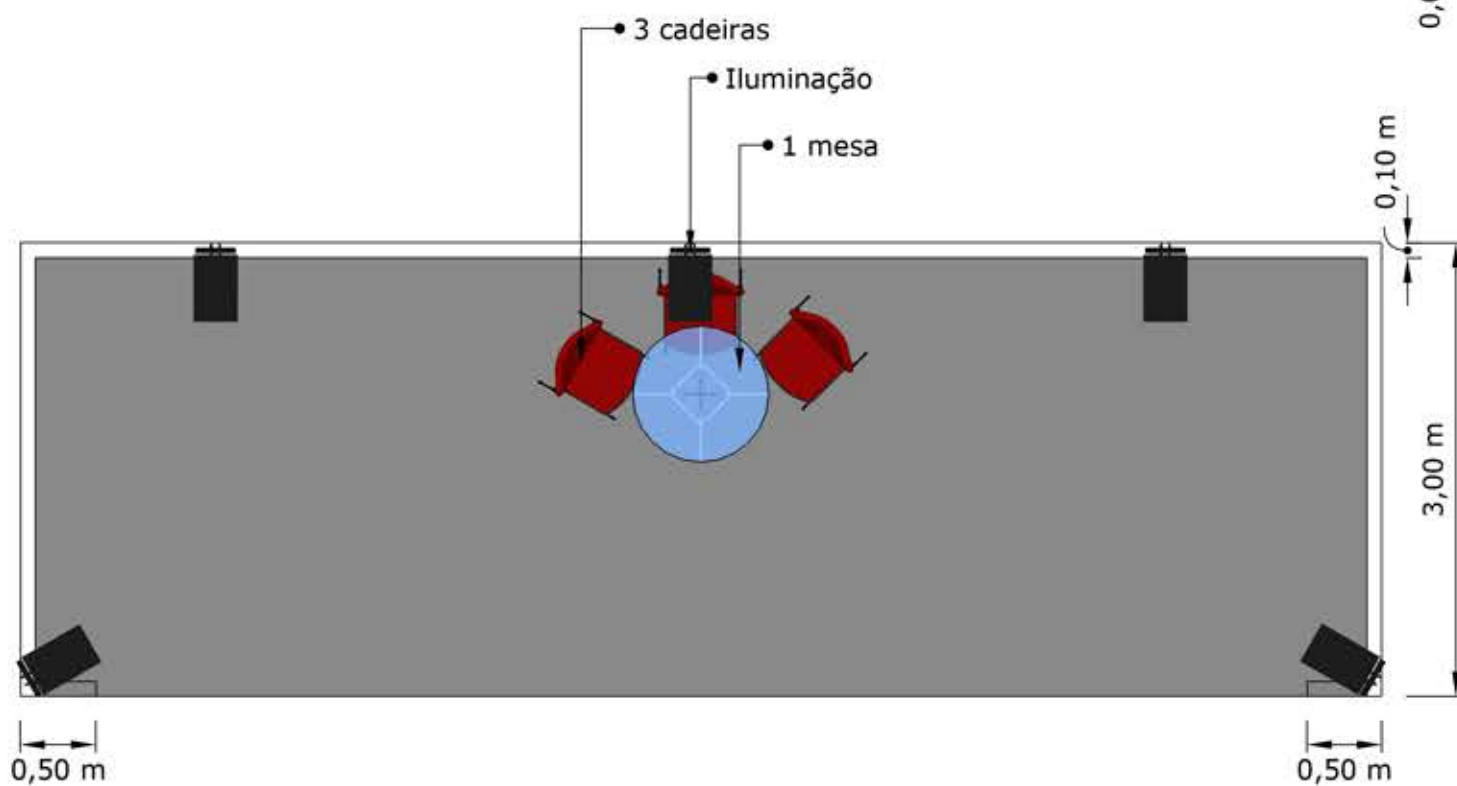

- A -

exposalão	Stand 18m2 c/ 1 frente	18m2 (6m x 3m)
Dep. Design digital	Dimensões em mm.	A3
16/04/2019	Observações:	<i>Jimmy</i>
01		

-B-

exposalão	Stand 18m2 c/ 2 frente	18m2 (6m x 3m)
Dep. Design digital	Dimensões em mm.	A3
16/04/2019	Observações:	<i>Jimmy</i>
01		

- C -

exposalão	Stand 27m2 c/ 1 frente	27m2 (9m x 3m)
Dep. Design digital	Dimensões em mm.	A3
16/04/2019	Observações:	<i>Jimmy</i>
01		

-D-

exposalão	Stand 27m2 c/ 2 frente	27m2 (9m x 3m)
Dep. Design digital	Dimensões em mm.	A3
16/04/2019	Observações:	<i>Jimmy</i>
01		

- G -

exposalão	Stand 36m2 c/ 2 frente	36m2 (6m x 6m)
Dep. Design digital	Dimensões em mm.	A3
16/04/2019	Observações:	<i>Jimmy</i>
01		

- H -

exposalão	Stand 36m2 c/ 3 frente	36m2 (6m x 6m)
Dep. Design digital	Dimensões em mm.	A3
16/04/2019	Observações:	<i>Jimmy</i>
01		

- K -

exposalão	Stand 54m2 c/ 3 frente	54m2 (9m x 6m)
Dep. Design digital	Dimensões em mm.	A3
16/04/2019	Observações:	<i>Jimmy</i>
01		