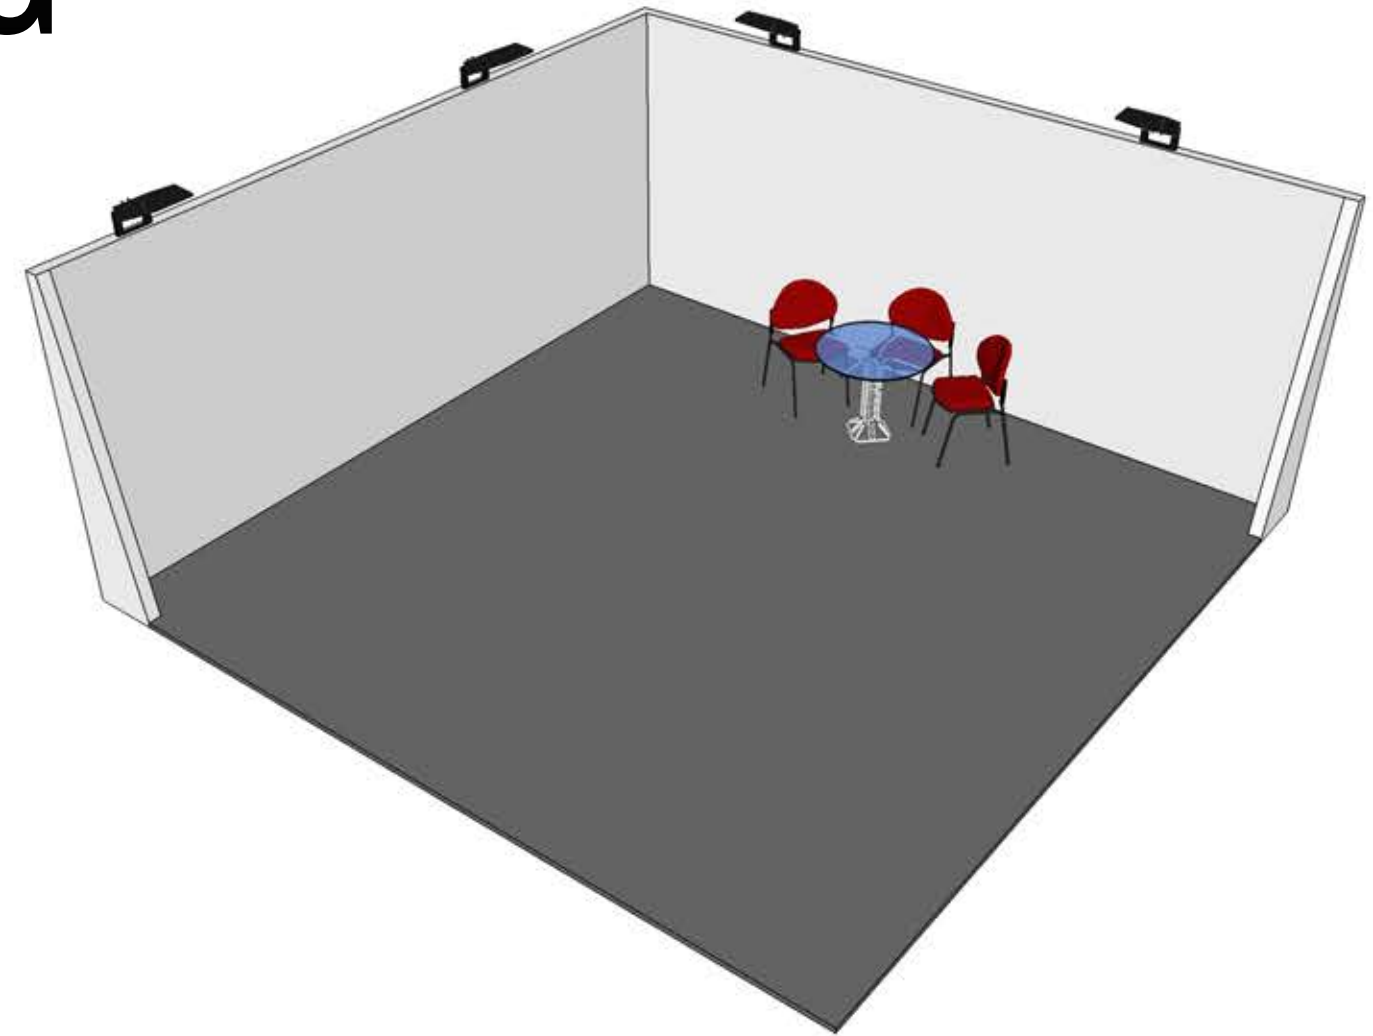

-E-

exposalão	Stand 27m2 c/ 3 frente	27m2 (9m x 3m)
Dep. Design digital	Dimensões em mm.	A3
16/04/2019	Observações:	<i>Jimmy</i>
01		

- F -

exposalão	Stand 36m2 c/ 1 frente	36m2 (6m x 6m)
Dep. Design digital	Dimensões em mm.	A3
16/04/2019	Observações:	<i>Jimmy</i>
01		

- G -

exposalão	Stand 36m2 c/ 2 frente	36m2 (6m x 6m)
Dep. Design digital	Dimensões em mm.	A3
16/04/2019	Observações:	<i>Jimmy</i>
01		

- H -

exposalão	Stand 36m2 c/ 3 frente	36m2 (6m x 6m)
Dep. Design digital	Dimensões em mm.	A3
16/04/2019	Observações:	<i>Jimmy</i>
01		

exposalão	Stand 54m2 c/ 1 frente	54m2 (9m x 6m)
Dep. Design digital	Dimensões em mm.	A3
16/04/2019	Observações:	<i>Jimmy</i>
01		

- J -

exposalão	Stand 54m2 c/ 2 frente	54m2 (9m x 6m)
Dep. Design digital	Dimensões em mm.	A3
16/04/2019	Observações:	<i>Jimmy</i>
01		

- K -

exposalão	Stand 54m2 c/ 3 frente	54m2 (9m x 6m)
Dep. Design digital	Dimensões em mm.	A3
16/04/2019	Observações:	<i>Jimmy</i>
01		