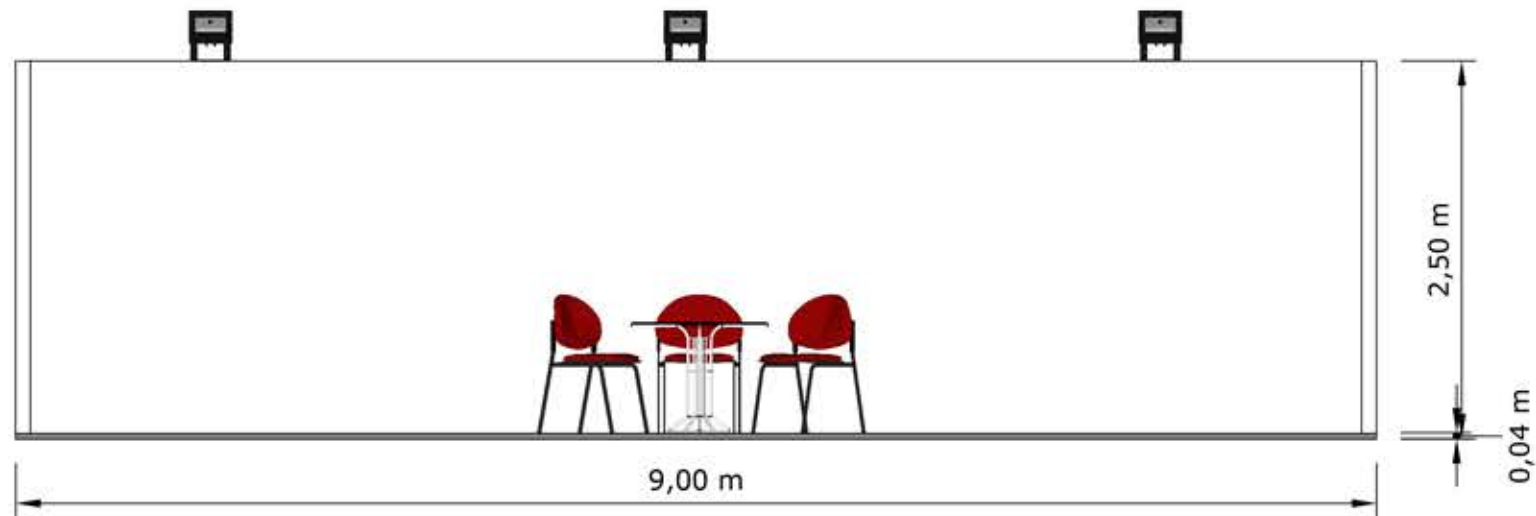

-E-

exposalão	Stand 27m2 c/ 3 frente	27m2 (9m x 3m)
Dep. Design digital	Dimensões em mm.	A3
16/04/2019	Observações:	<i>Jimmy</i>
01		

- F -

exposalão	Stand 36m2 c/ 1 frente	36m2 (6m x 6m)
Dep. Design digital	Dimensões em mm.	A3
16/04/2019	Observações:	<i>Jimmy</i>
01		

- G -

exposalão	Stand 36m2 c/ 2 frente	36m2 (6m x 6m)
Dep. Design digital	Dimensões em mm.	A3
16/04/2019	Observações:	<i>Jimmy</i>
01		

- H -

exposalão	Stand 36m2 c/ 3 frente	36m2 (6m x 6m)
Dep. Design digital	Dimensões em mm.	A3
16/04/2019	Observações:	<i>Jimmy</i>
01		

exposalão	Stand 54m2 c/ 1 frente	54m2 (9m x 6m)
Dep. Design digital	Dimensões em mm.	A3
16/04/2019	Observações:	<i>Jimmy</i>
01		

- J -

exposalão	Stand 54m2 c/ 2 frente	54m2 (9m x 6m)
Dep. Design digital	Dimensões em mm.	A3
16/04/2019	Observações:	<i>Jimmy</i>
01		

- K -

exposalão	Stand 54m2 c/ 3 frente	54m2 (9m x 6m)
Dep. Design digital	Dimensões em mm.	A3
16/04/2019	Observações:	<i>Jimmy</i>
01		