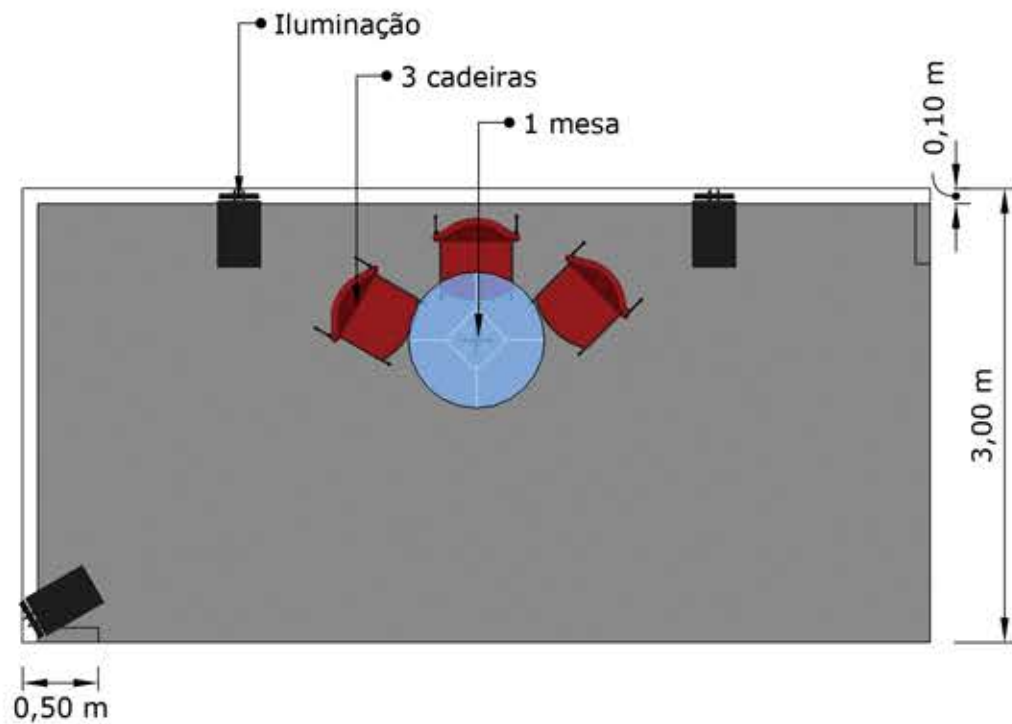

- A -

exposalão	Stand 18m2 c/ 1 frente	18m2 (6m x 3m)
Dep. Design digital	Dimensões em mm.	A3
16/04/2019	Observações:	<i>Jimmy</i>
01		

-B-

exposalão	Stand 18m2 c/ 2 frente	18m2 (6m x 3m)
Dep. Design digital	Dimensões em mm.	A3
16/04/2019	Observações:	<i>Jimmy</i>
01		

- C -

exposalão	Stand 27m2 c/ 1 frente	27m2 (9m x 3m)
Dep. Design digital	Dimensões em mm.	A3
16/04/2019	Observações:	<i>Jimmy</i>
01		

-D-

exposalão	Stand 27m2 c/ 2 frente	27m2 (9m x 3m)
Dep. Design digital	Dimensões em mm.	A3
16/04/2019	Observações:	<i>Jimmy</i>
01		

- G -

exposalão	Stand 36m2 c/ 2 frente	36m2 (6m x 6m)
Dep. Design digital	Dimensões em mm.	A3
16/04/2019	Observações:	<i>Jimmy</i>
01		

- H -

exposalão	Stand 36m2 c/ 3 frente	36m2 (6m x 6m)
Dep. Design digital	Dimensões em mm.	A3
16/04/2019	Observações:	<i>Jimmy</i>
01		

- K -

exposalão	Stand 54m2 c/ 3 frente	54m2 (9m x 6m)
Dep. Design digital	Dimensões em mm.	A3
16/04/2019	Observações:	<i>Jimmy</i>
01		