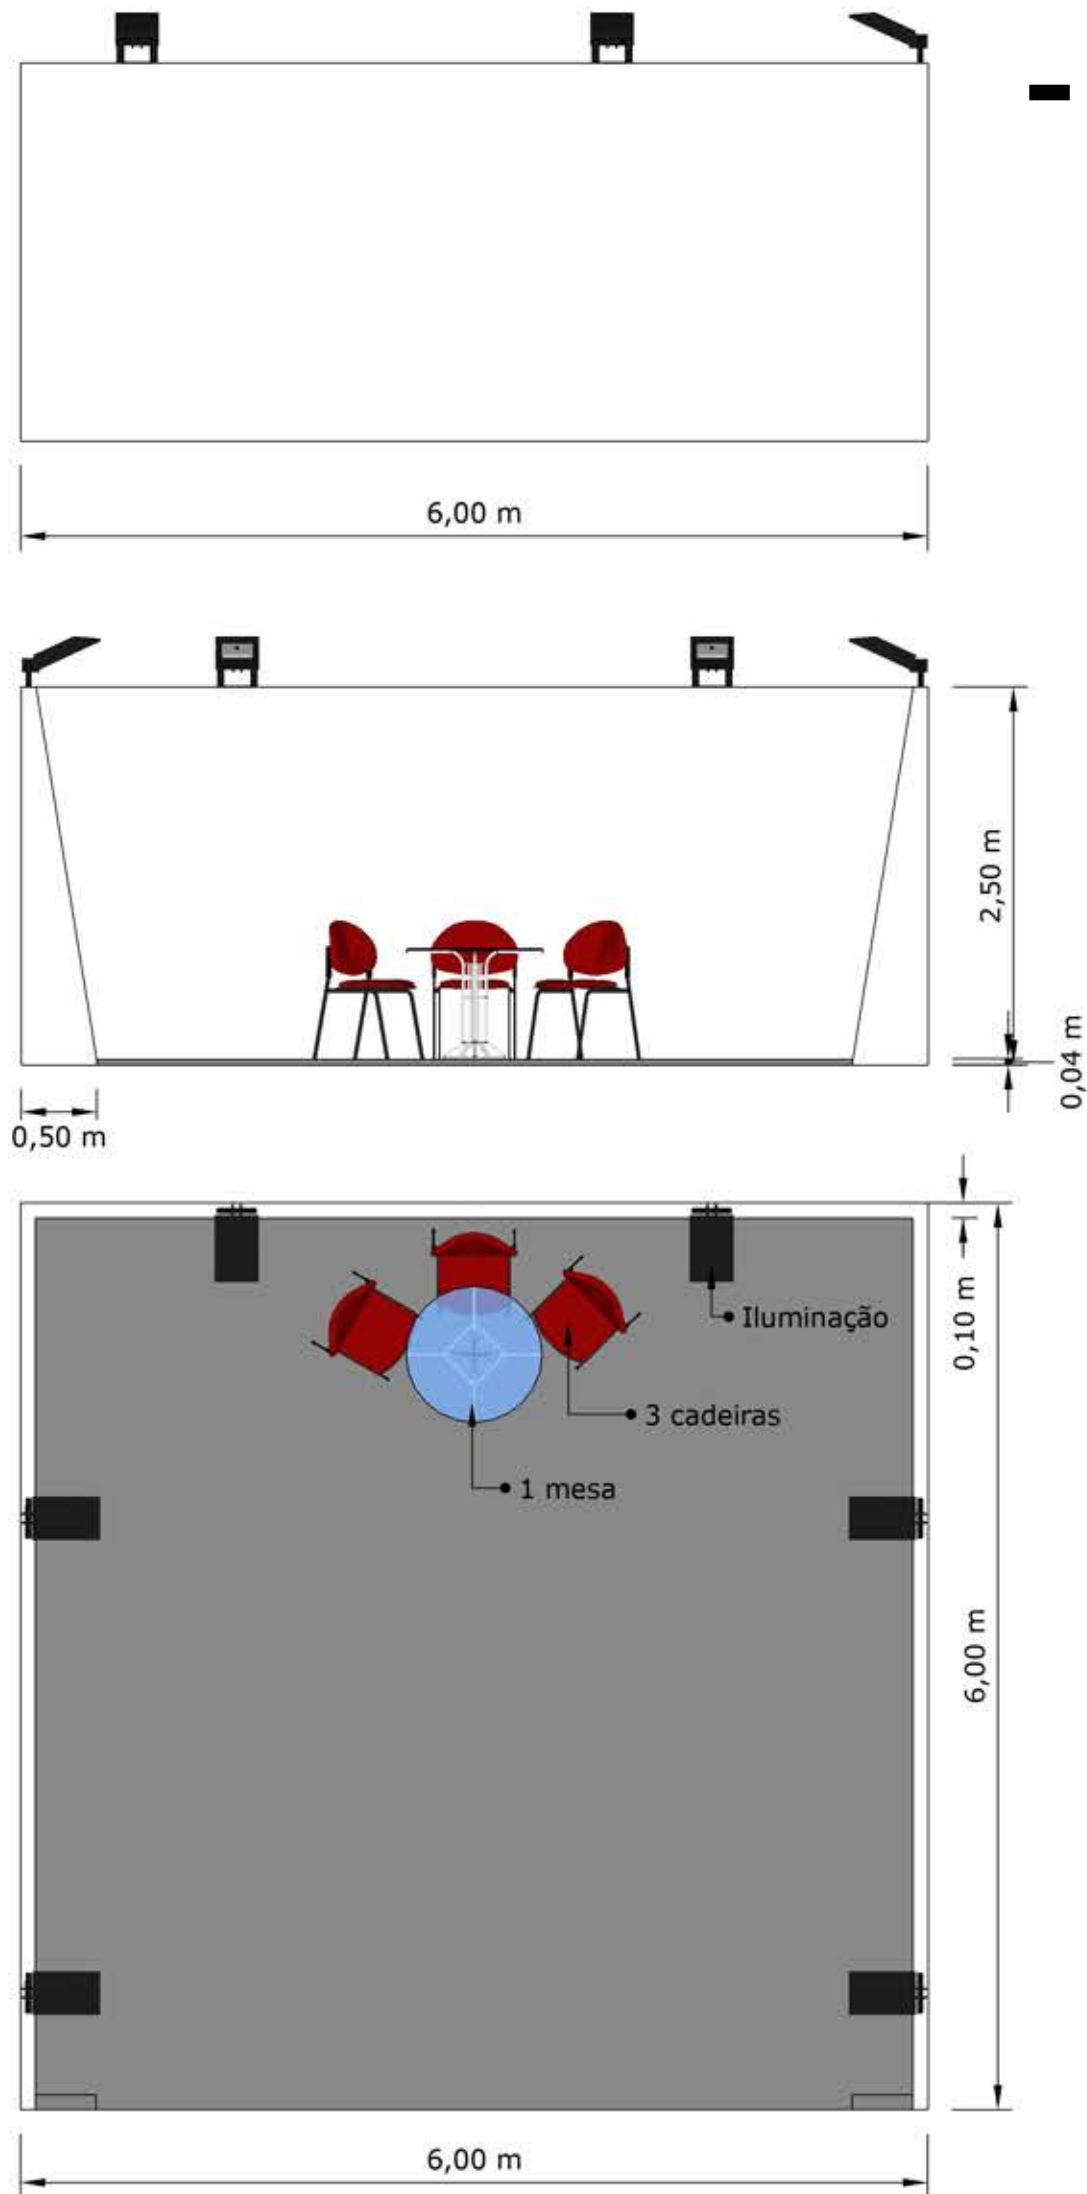

- C -

exposalão	Stand 27m2 c/ 1 frente	27m2 (9m x 3m)
Dep. Design digital	Dimensões em mm.	A3
16/04/2019	Observações:	<i>Jimmy</i>
01		

-D-

exposalão	Stand 27m2 c/ 2 frente	27m2 (9m x 3m)
Dep. Design digital	Dimensões em mm.	A3
16/04/2019	Observações:	<i>Jimmy</i>
01		

-E-

exposalão	Stand 27m2 c/ 3 frente	27m2 (9m x 3m)
Dep. Design digital	Dimensões em mm.	A3
16/04/2019	Observações:	<i>Jimmy</i>
01		

- F -

exposalão	Stand 36m2 c/ 1 frente	36m2 (6m x 6m)
Dep. Design digital	Dimensões em mm.	A3
16/04/2019	Observações:	<i>Jimmy</i>
01		

- G -

exposalão	Stand 36m2 c/ 2 frente	36m2 (6m x 6m)
Dep. Design digital	Dimensões em mm.	A3
16/04/2019	Observações:	<i>Jimmy</i>
01		

- H -

exposalão	Stand 36m2 c/ 3 frente	36m2 (6m x 6m)
Dep. Design digital	Dimensões em mm.	A3
16/04/2019	Observações:	<i>Jimmy</i>
01		

- K -

exposalão	Stand 54m2 c/ 3 frente	54m2 (9m x 6m)
Dep. Design digital	Dimensões em mm.	A3
16/04/2019	Observações:	<i>Jimmy</i>
01		