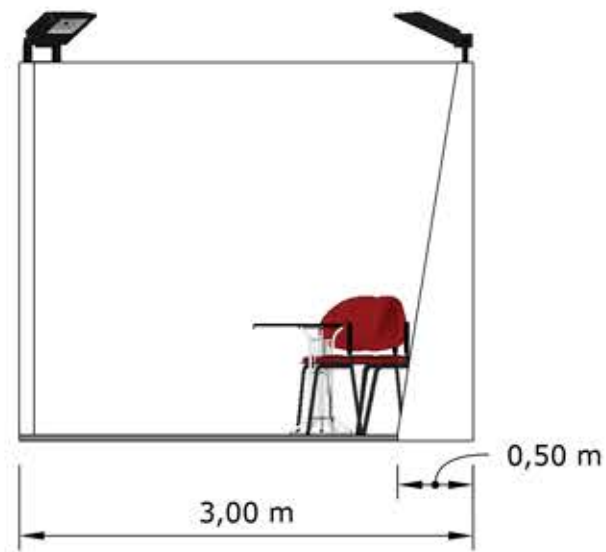

- A -

exposalão	Stand 18m2 c/ 1 frente	18m2 (6m x 3m)
Dep. Design digital	Dimensões em mm.	A3
16/04/2019	Observações:	<i>Jimmy</i>
01		

-B-

exposalão	Stand 18m2 c/ 2 frente	18m2 (6m x 3m)
Dep. Design digital	Dimensões em mm.	A3
16/04/2019	Observações:	<i>Jimmy</i>
01		

- C -

exposalão	Stand 27m2 c/ 1 frente	27m2 (9m x 3m)
Dep. Design digital	Dimensões em mm.	A3
16/04/2019	Observações:	<i>Jimmy</i>
01		

-D-

exposalão	Stand 27m2 c/ 2 frente	27m2 (9m x 3m)
Dep. Design digital	Dimensões em mm.	A3
16/04/2019	Observações:	<i>Jimmy</i>
01		

- G -

exposalão	Stand 36m2 c/ 2 frente	36m2 (6m x 6m)
Dep. Design digital	Dimensões em mm.	A3
16/04/2019	Observações:	<i>Jimmy</i>
01		

- H -

exposalão	Stand 36m2 c/ 3 frente	36m2 (6m x 6m)
Dep. Design digital	Dimensões em mm.	A3
16/04/2019	Observações:	<i>Jimmy</i>
01		

- K -

exposalão	Stand 54m2 c/ 3 frente	54m2 (9m x 6m)
Dep. Design digital	Dimensões em mm.	A3
16/04/2019	Observações:	<i>Jimmy</i>
01		