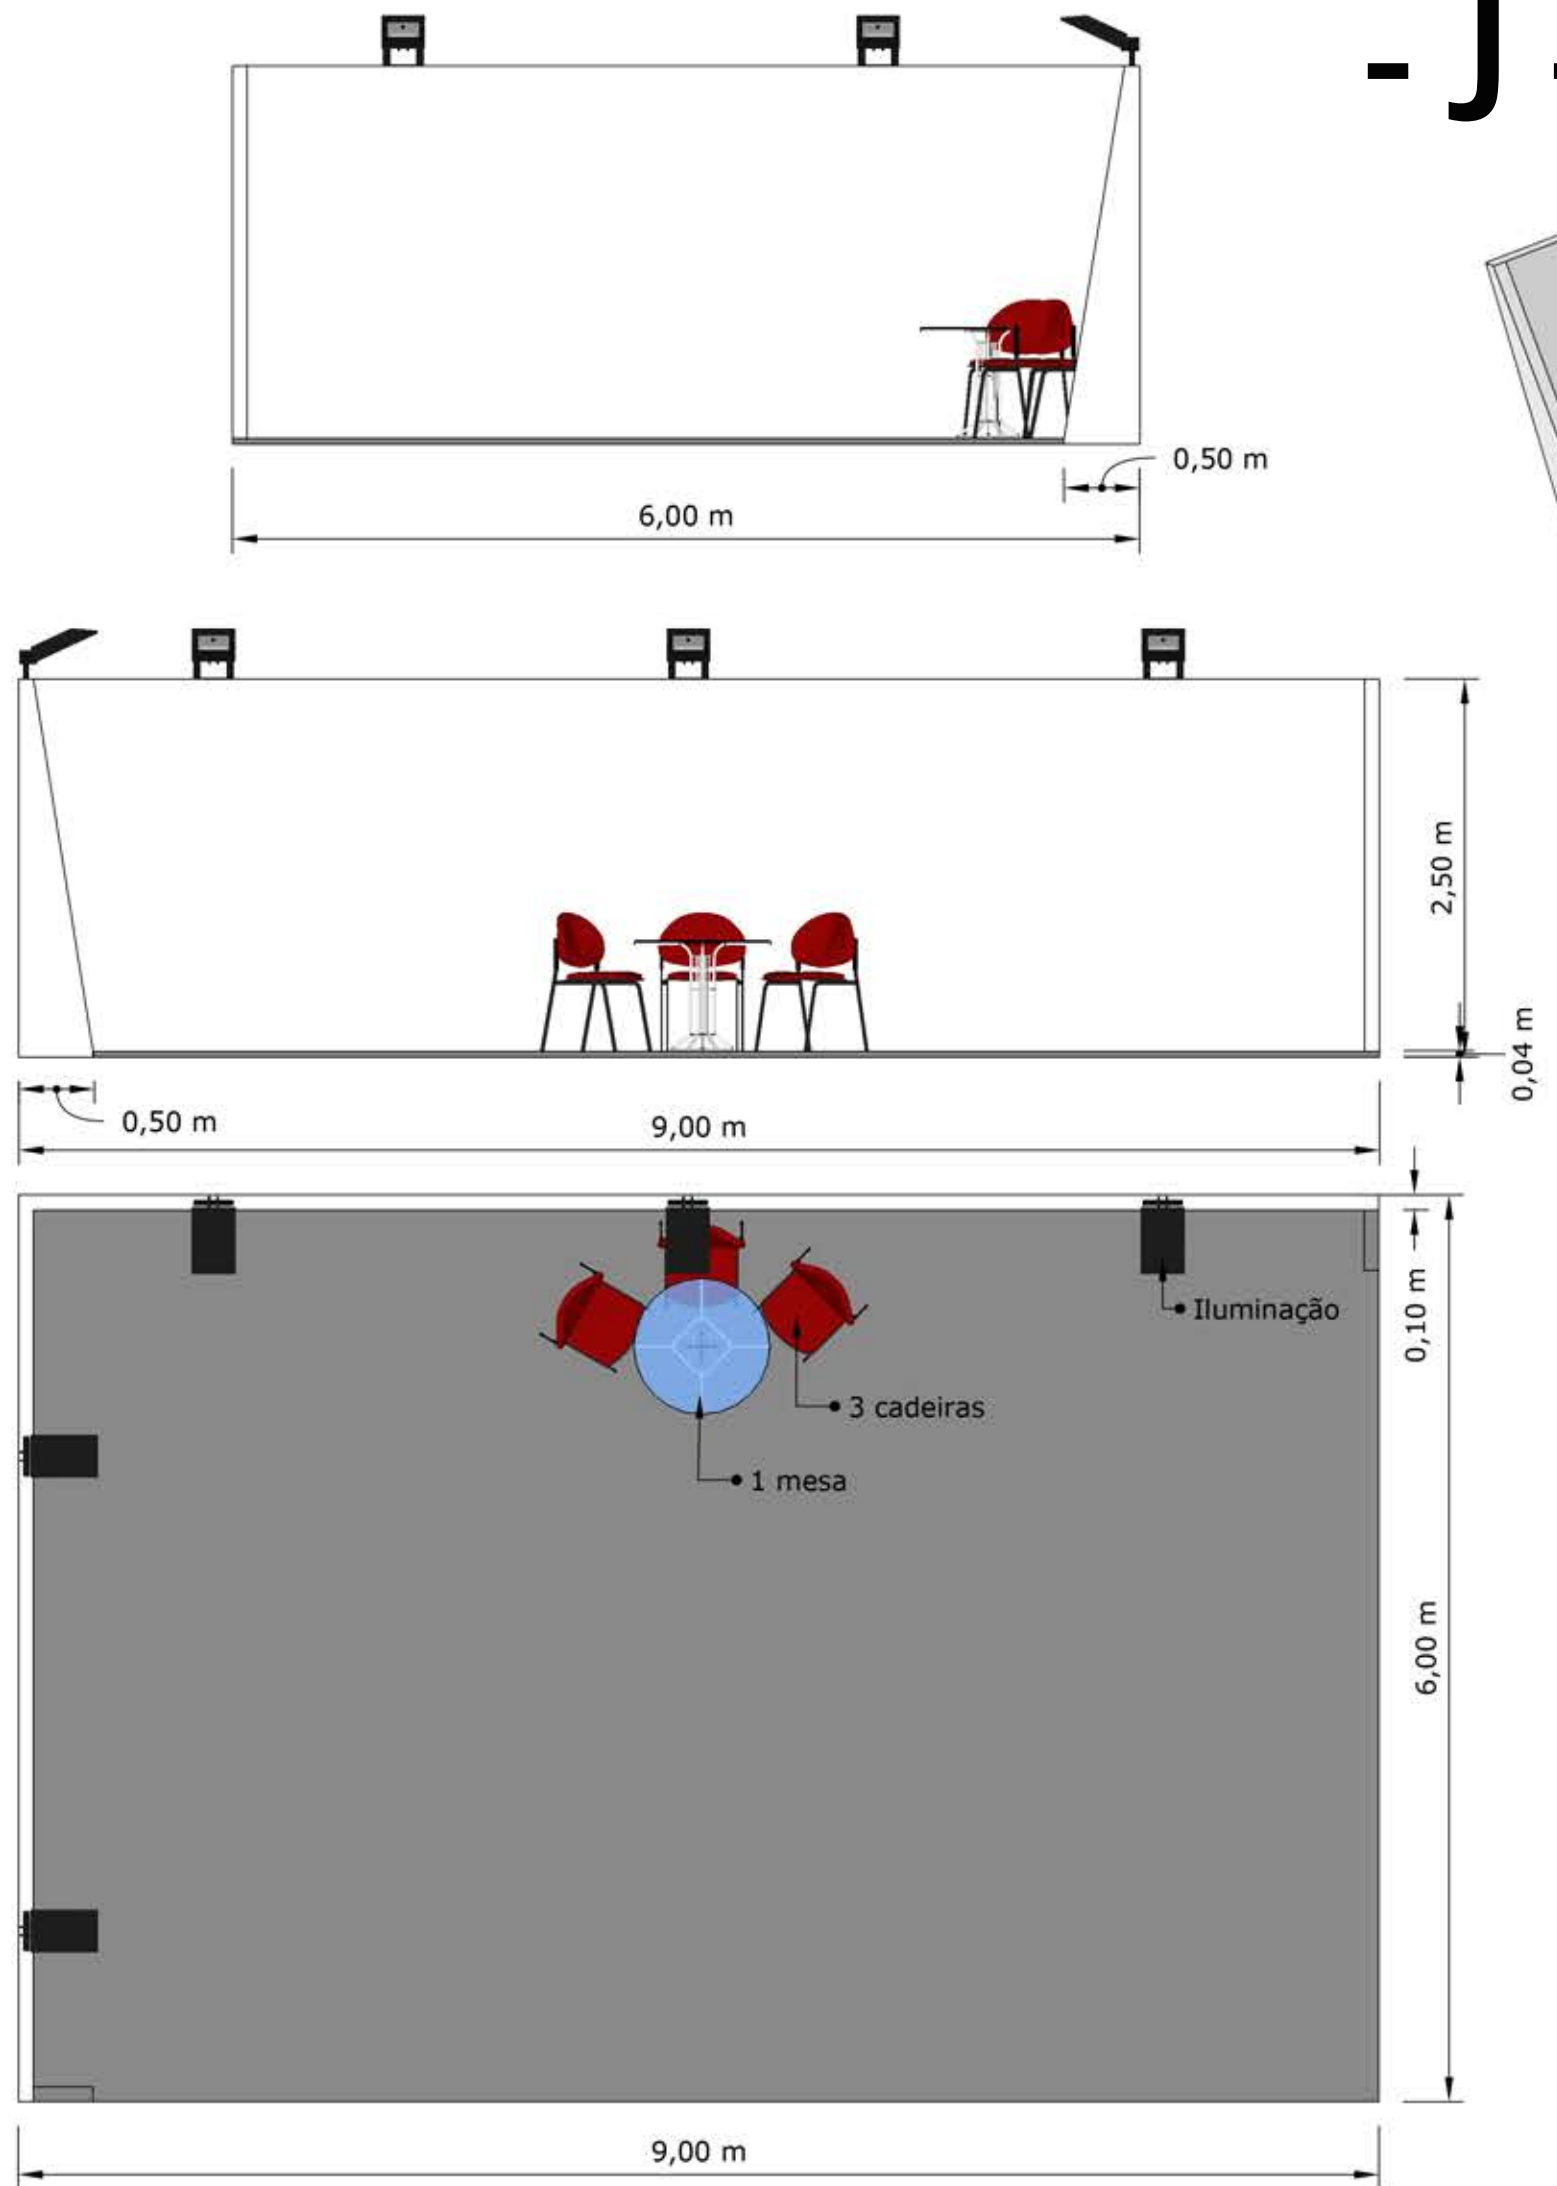

-E-

exposalão	Stand 27m2 c/ 3 frente	27m2 (9m x 3m)
Dep. Design digital	Dimensões em mm.	A3
16/04/2019	Observações:	<i>Jimmy</i>
01		

- F -

exposalão	Stand 36m2 c/ 1 frente	36m2 (6m x 6m)
Dep. Design digital	Dimensões em mm.	A3
16/04/2019	Observações:	<i>Jimmy</i>
01		

- G -

exposalão	Stand 36m2 c/ 2 frente	36m2 (6m x 6m)
Dep. Design digital	Dimensões em mm.	A3
16/04/2019	Observações:	<i>Jimmy</i>
01		

- H -

exposalão	Stand 36m2 c/ 3 frente	36m2 (6m x 6m)
Dep. Design digital	Dimensões em mm.	A3
16/04/2019	Observações:	<i>Jimmy</i>
01		

exposalão	Stand 54m2 c/ 1 frente	54m2 (9m x 6m)
Dep. Design digital	Dimensões em mm.	A3
16/04/2019	Observações:	<i>Jimmy</i>
01		

- J -

exposalão	Stand 54m2 c/ 2 frente	54m2 (9m x 6m)
Dep. Design digital	Dimensões em mm.	A3
16/04/2019	Observações:	<i>Jimmy</i>
01		

- K -

exposalão	Stand 54m2 c/ 3 frente	54m2 (9m x 6m)
Dep. Design digital	Dimensões em mm.	A3
16/04/2019	Observações:	<i>Jimmy</i>
01		