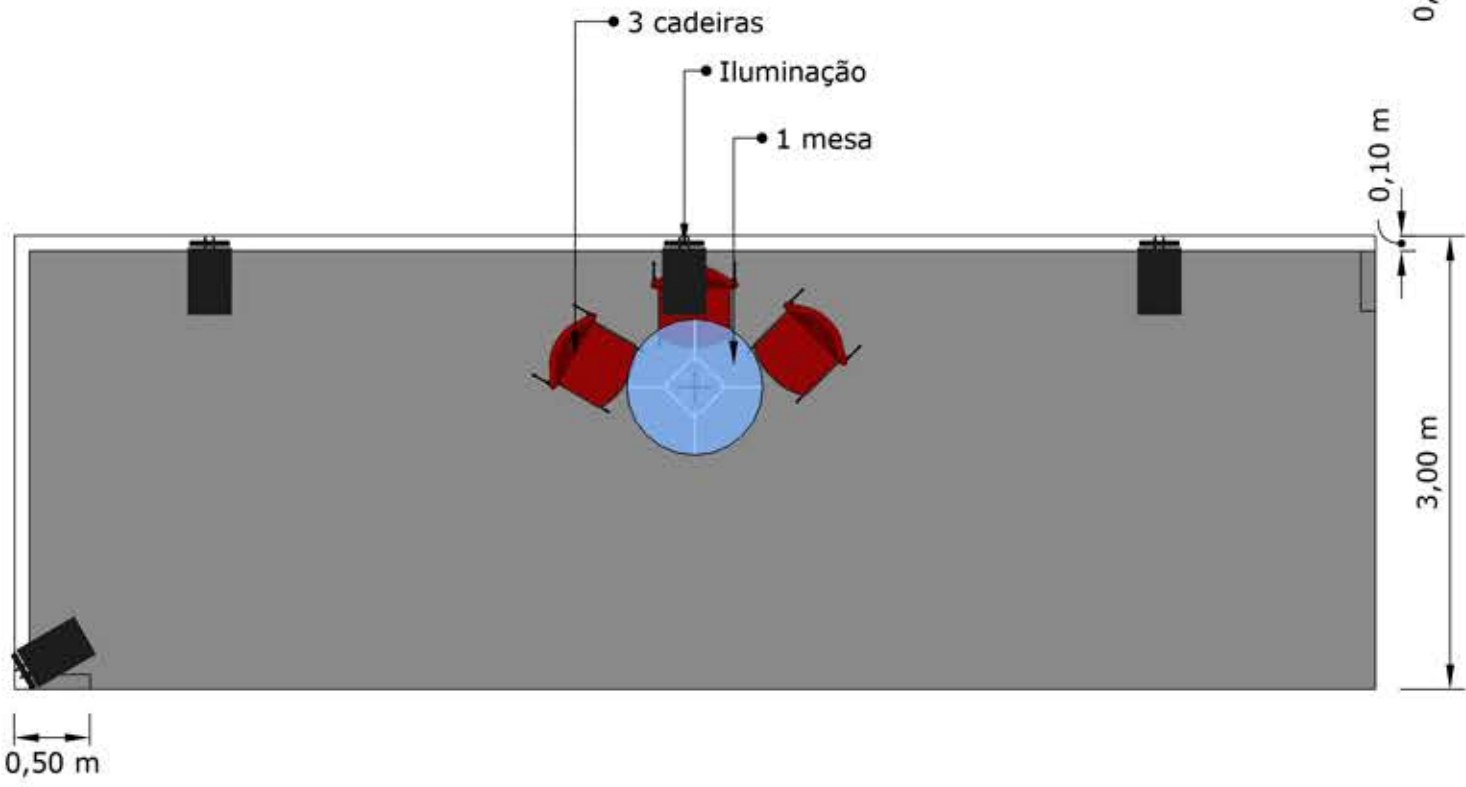

- A -

exposalão	Stand 18m2 c/ 1 frente	18m2 (6m x 3m)
Dep. Design digital	Dimensões em mm.	A3
16/04/2019	Observações:	<i>Jimmy</i>
01		

-B-

exposalão	Stand 18m2 c/ 2 frente	18m2 (6m x 3m)
Dep. Design digital	Dimensões em mm.	A3
16/04/2019	Observações:	<i>Jimmy</i>
01		

- C -

exposalão	Stand 27m2 c/ 1 frente	27m2 (9m x 3m)
Dep. Design digital	Dimensões em mm.	A3
16/04/2019	Observações:	<i>Jimmy</i>
01		

-D-

exposalão	Stand 27m2 c/ 2 frente	27m2 (9m x 3m)
Dep. Design digital	Dimensões em mm.	A3
16/04/2019	Observações:	<i>Jimmy</i>
01		

- G -

exposalão	Stand 36m2 c/ 2 frente	36m2 (6m x 6m)
Dep. Design digital	Dimensões em mm.	A3
16/04/2019	Observações:	<i>Jimmy</i>
01		

- H -

exposalão	Stand 36m2 c/ 3 frente	36m2 (6m x 6m)
Dep. Design digital	Dimensões em mm.	A3
16/04/2019	Observações:	<i>Jimmy</i>
01		

- K -

exposalão	Stand 54m2 c/ 3 frente	54m2 (9m x 6m)
Dep. Design digital	Dimensões em mm.	A3
16/04/2019	Observações:	<i>Jimmy</i>
01		