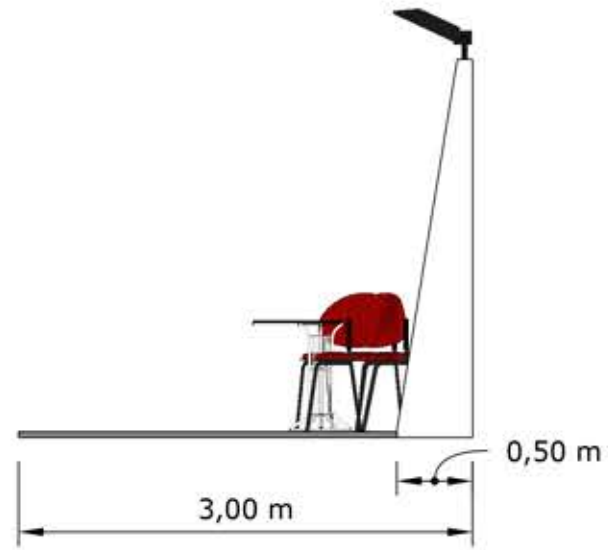

-E-

exposalão	Stand 27m2 c/ 3 frente	27m2 (9m x 3m)
Dep. Design digital	Dimensões em mm.	A3
16/04/2019	Observações:	<i>Jimmy</i>
01