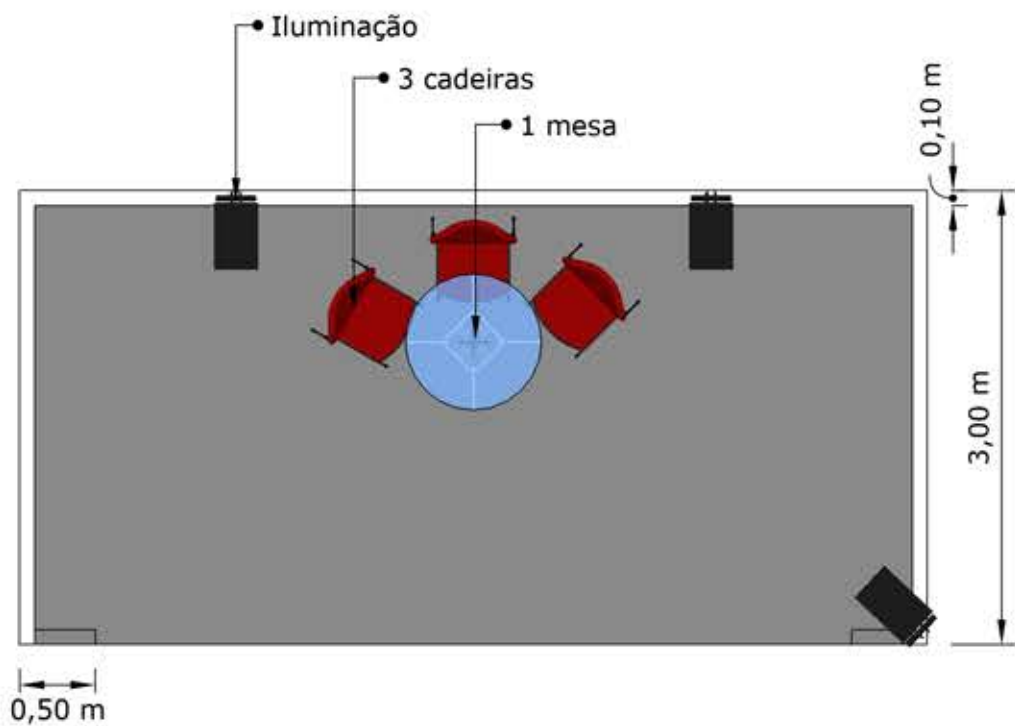

- A -

exposalão	Stand 18m2 c/ 1 frente	18m2 (6m x 3m)
Dep. Design digital	Dimensões em mm.	A3
16/04/2019	Observações:	<i>Jimmy</i>
01		

-B-

exposalão	Stand 18m2 c/ 2 frente	18m2 (6m x 3m)
Dep. Design digital	Dimensões em mm.	A3
16/04/2019	Observações:	<i>Jimmy</i>
01		

- C -

exposalão	Stand 27m2 c/ 1 frente	27m2 (9m x 3m)
Dep. Design digital	Dimensões em mm.	A3
16/04/2019	Observações:	<i>Jimmy</i>
01		

-D-

exposalão	Stand 27m2 c/ 2 frente	27m2 (9m x 3m)
Dep. Design digital	Dimensões em mm.	A3
16/04/2019	Observações:	<i>Jimmy</i>
01		

- G -

exposalão	Stand 36m2 c/ 2 frente	36m2 (6m x 6m)
Dep. Design digital	Dimensões em mm.	A3
16/04/2019	Observações:	<i>Jimmy</i>
01		

- H -

exposalão	Stand 36m2 c/ 3 frente	36m2 (6m x 6m)
Dep. Design digital	Dimensões em mm.	A3
16/04/2019	Observações:	<i>Jimmy</i>
01		

- K -

exposalão	Stand 54m2 c/ 3 frente	54m2 (9m x 6m)
Dep. Design digital	Dimensões em mm.	A3
16/04/2019	Observações:	<i>Jimmy</i>
01		