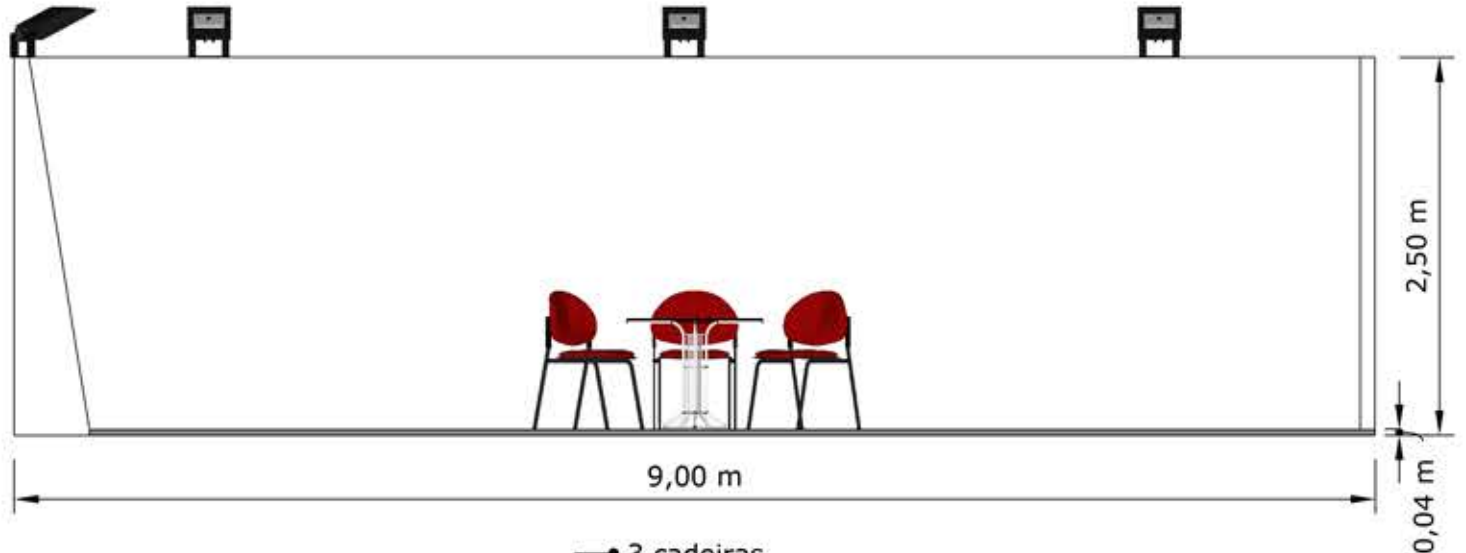

- C -

exposalão	Stand 27m2 c/ 1 frente	27m2 (9m x 3m)
Dep. Design digital	Dimensões em mm.	A3
16/04/2019	Observações:	<i>Jimmy</i>
01		

-D-

exposalão	Stand 27m2 c/ 2 frente	27m2 (9m x 3m)
Dep. Design digital	Dimensões em mm.	A3
16/04/2019	Observações:	<i>Jimmy</i>
01		

- G -

exposalão	Stand 36m2 c/ 2 frente	36m2 (6m x 6m)
Dep. Design digital	Dimensões em mm.	A3
16/04/2019	Observações:	<i>Jimmy</i>
01		

- H -

exposalão	Stand 36m2 c/ 3 frente	36m2 (6m x 6m)
Dep. Design digital	Dimensões em mm.	A3
16/04/2019	Observações:	<i>Jimmy</i>
01		

exposalão	Stand 54m2 c/ 1 frente	54m2 (9m x 6m)
Dep. Design digital	Dimensões em mm.	A3
16/04/2019	Observações:	<i>Jimmy</i>
01		

- J -

exposalão	Stand 54m2 c/ 2 frente	54m2 (9m x 6m)
Dep. Design digital	Dimensões em mm.	A3
16/04/2019	Observações:	<i>Jimmy</i>
01		

- K -

exposalão	Stand 54m2 c/ 3 frente	54m2 (9m x 6m)
Dep. Design digital	Dimensões em mm.	A3
16/04/2019	Observações:	<i>Jimmy</i>
01		