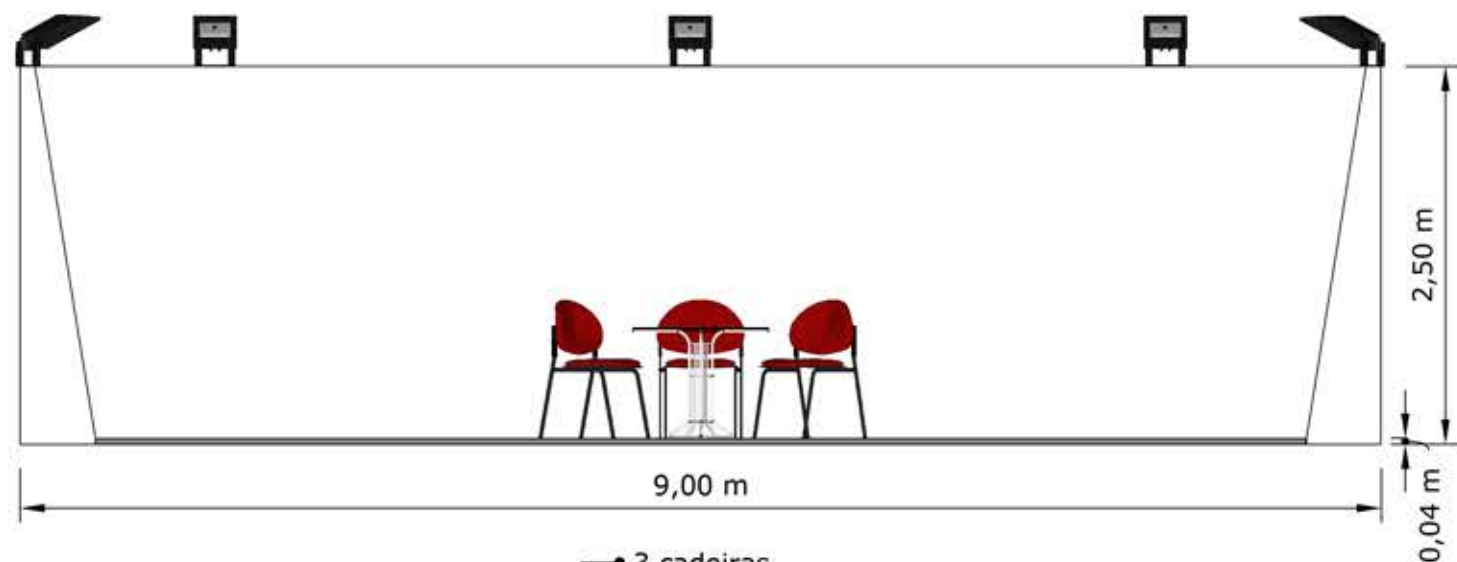

- A -

exposalão	Stand 18m2 c/ 1 frente	18m2 (6m x 3m)
Dep. Design digital	Dimensões em mm.	A3
16/04/2019	Observações:	<i>Jimmy</i>
01		

-B-

exposalão	Stand 18m2 c/ 2 frente	18m2 (6m x 3m)
Dep. Design digital	Dimensões em mm.	A3
16/04/2019	Observações:	<i>Jimmy</i>
01		

- C -

exposalão	Stand 27m2 c/ 1 frente	27m2 (9m x 3m)
Dep. Design digital	Dimensões em mm.	A3
16/04/2019	Observações:	<i>Jimmy</i>
01		

-D-

exposalão	Stand 27m2 c/ 2 frente	27m2 (9m x 3m)
Dep. Design digital	Dimensões em mm.	A3
16/04/2019	Observações:	<i>Jimmy</i>
01		

- G -

exposalão	Stand 36m2 c/ 2 frente	36m2 (6m x 6m)
Dep. Design digital	Dimensões em mm.	A3
16/04/2019	Observações:	<i>Jimmy</i>
01		

- H -

exposalão	Stand 36m2 c/ 3 frente	36m2 (6m x 6m)
Dep. Design digital	Dimensões em mm.	A3
16/04/2019	Observações:	<i>Jimmy</i>
01		

- K -

exposalão	Stand 54m2 c/ 3 frente	54m2 (9m x 6m)
Dep. Design digital	Dimensões em mm.	A3
16/04/2019	Observações:	<i>Jimmy</i>
01		