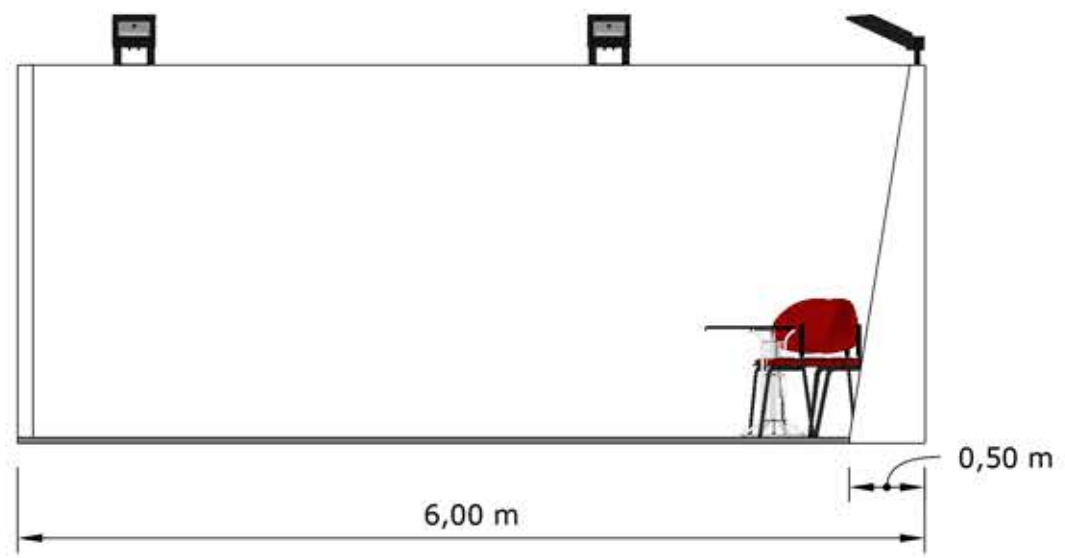

-E-

exposalão	Stand 27m2 c/ 3 frente	27m2 (9m x 3m)
Dep. Design digital	Dimensões em mm.	A3
16/04/2019	Observações:	<i>Jimmy</i>
01		

- F -

exposalão	Stand 36m2 c/ 1 frente	36m2 (6m x 6m)
Dep. Design digital	Dimensões em mm.	A3
16/04/2019	Observações:	<i>Jimmy</i>
01		

- G -

exposalão	Stand 36m2 c/ 2 frente	36m2 (6m x 6m)
Dep. Design digital	Dimensões em mm.	A3
16/04/2019	Observações:	<i>Jimmy</i>
01		

- H -

exposalão	Stand 36m2 c/ 3 frente	36m2 (6m x 6m)
Dep. Design digital	Dimensões em mm.	A3
16/04/2019	Observações:	<i>Jimmy</i>
01		

exposalão	Stand 54m2 c/ 1 frente	54m2 (9m x 6m)
Dep. Design digital	Dimensões em mm.	A3
16/04/2019	Observações:	<i>Jimmy</i>
01		

- J -

exposalão	Stand 54m2 c/ 2 frente	54m2 (9m x 6m)
Dep. Design digital	Dimensões em mm.	A3
16/04/2019	Observações:	<i>Jimmy</i>
01		

- K -

exposalão	Stand 54m2 c/ 3 frente	54m2 (9m x 6m)
Dep. Design digital	Dimensões em mm.	A3
16/04/2019	Observações:	<i>Jimmy</i>
01		