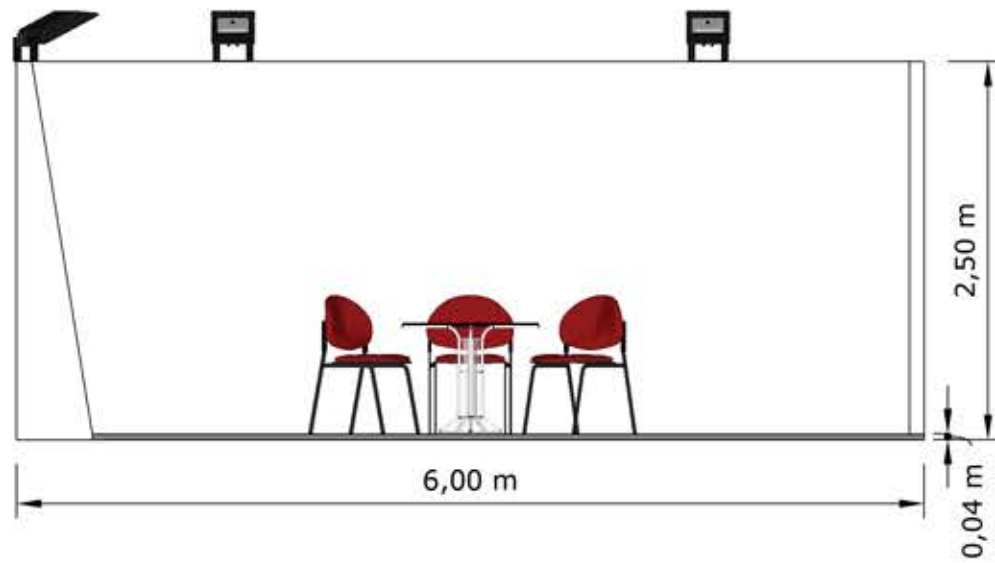

-B-

exposalão	Stand 18m2 c/ 2 frente	18m2 (6m x 3m)
Dep. Design digital	Dimensões em mm.	A3
16/04/2019	Observações:	<i>Jimmy</i>
01