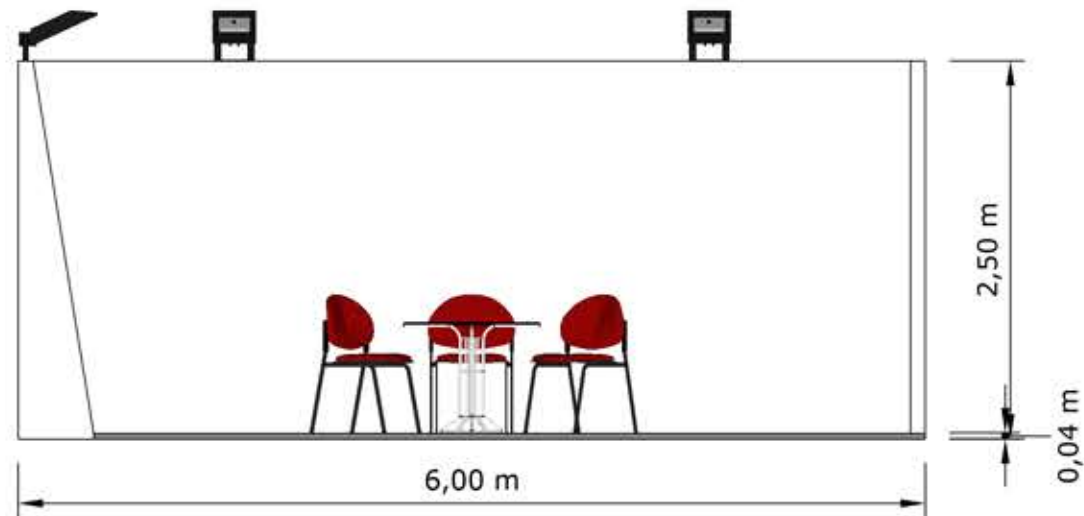

-E-

exposalão	Stand 27m2 c/ 3 frente	27m2 (9m x 3m)
Dep. Design digital	Dimensões em mm.	A3
16/04/2019	Observações:	<i>Jimmy</i>
01		

- F -

exposalão	Stand 36m2 c/ 1 frente	36m2 (6m x 6m)
Dep. Design digital	Dimensões em mm.	A3
16/04/2019	Observações:	<i>Jimmy</i>
01		

- G -

exposalão	Stand 36m2 c/ 2 frente	36m2 (6m x 6m)
Dep. Design digital	Dimensões em mm.	A3
16/04/2019	Observações:	<i>Jimmy</i>
01		

- H -

exposalão	Stand 36m2 c/ 3 frente	36m2 (6m x 6m)
Dep. Design digital	Dimensões em mm.	A3
16/04/2019	Observações:	<i>Jimmy</i>
01		

exposalão	Stand 54m2 c/ 1 frente	54m2 (9m x 6m)
Dep. Design digital	Dimensões em mm.	A3
16/04/2019	Observações:	<i>Jimmy</i>
01		

- J -

exposalão	Stand 54m2 c/ 2 frente	54m2 (9m x 6m)
Dep. Design digital	Dimensões em mm.	A3
16/04/2019	Observações:	<i>Jimmy</i>
01		

- K -

exposalão	Stand 54m2 c/ 3 frente	54m2 (9m x 6m)
Dep. Design digital	Dimensões em mm.	A3
16/04/2019	Observações:	<i>Jimmy</i>
01		