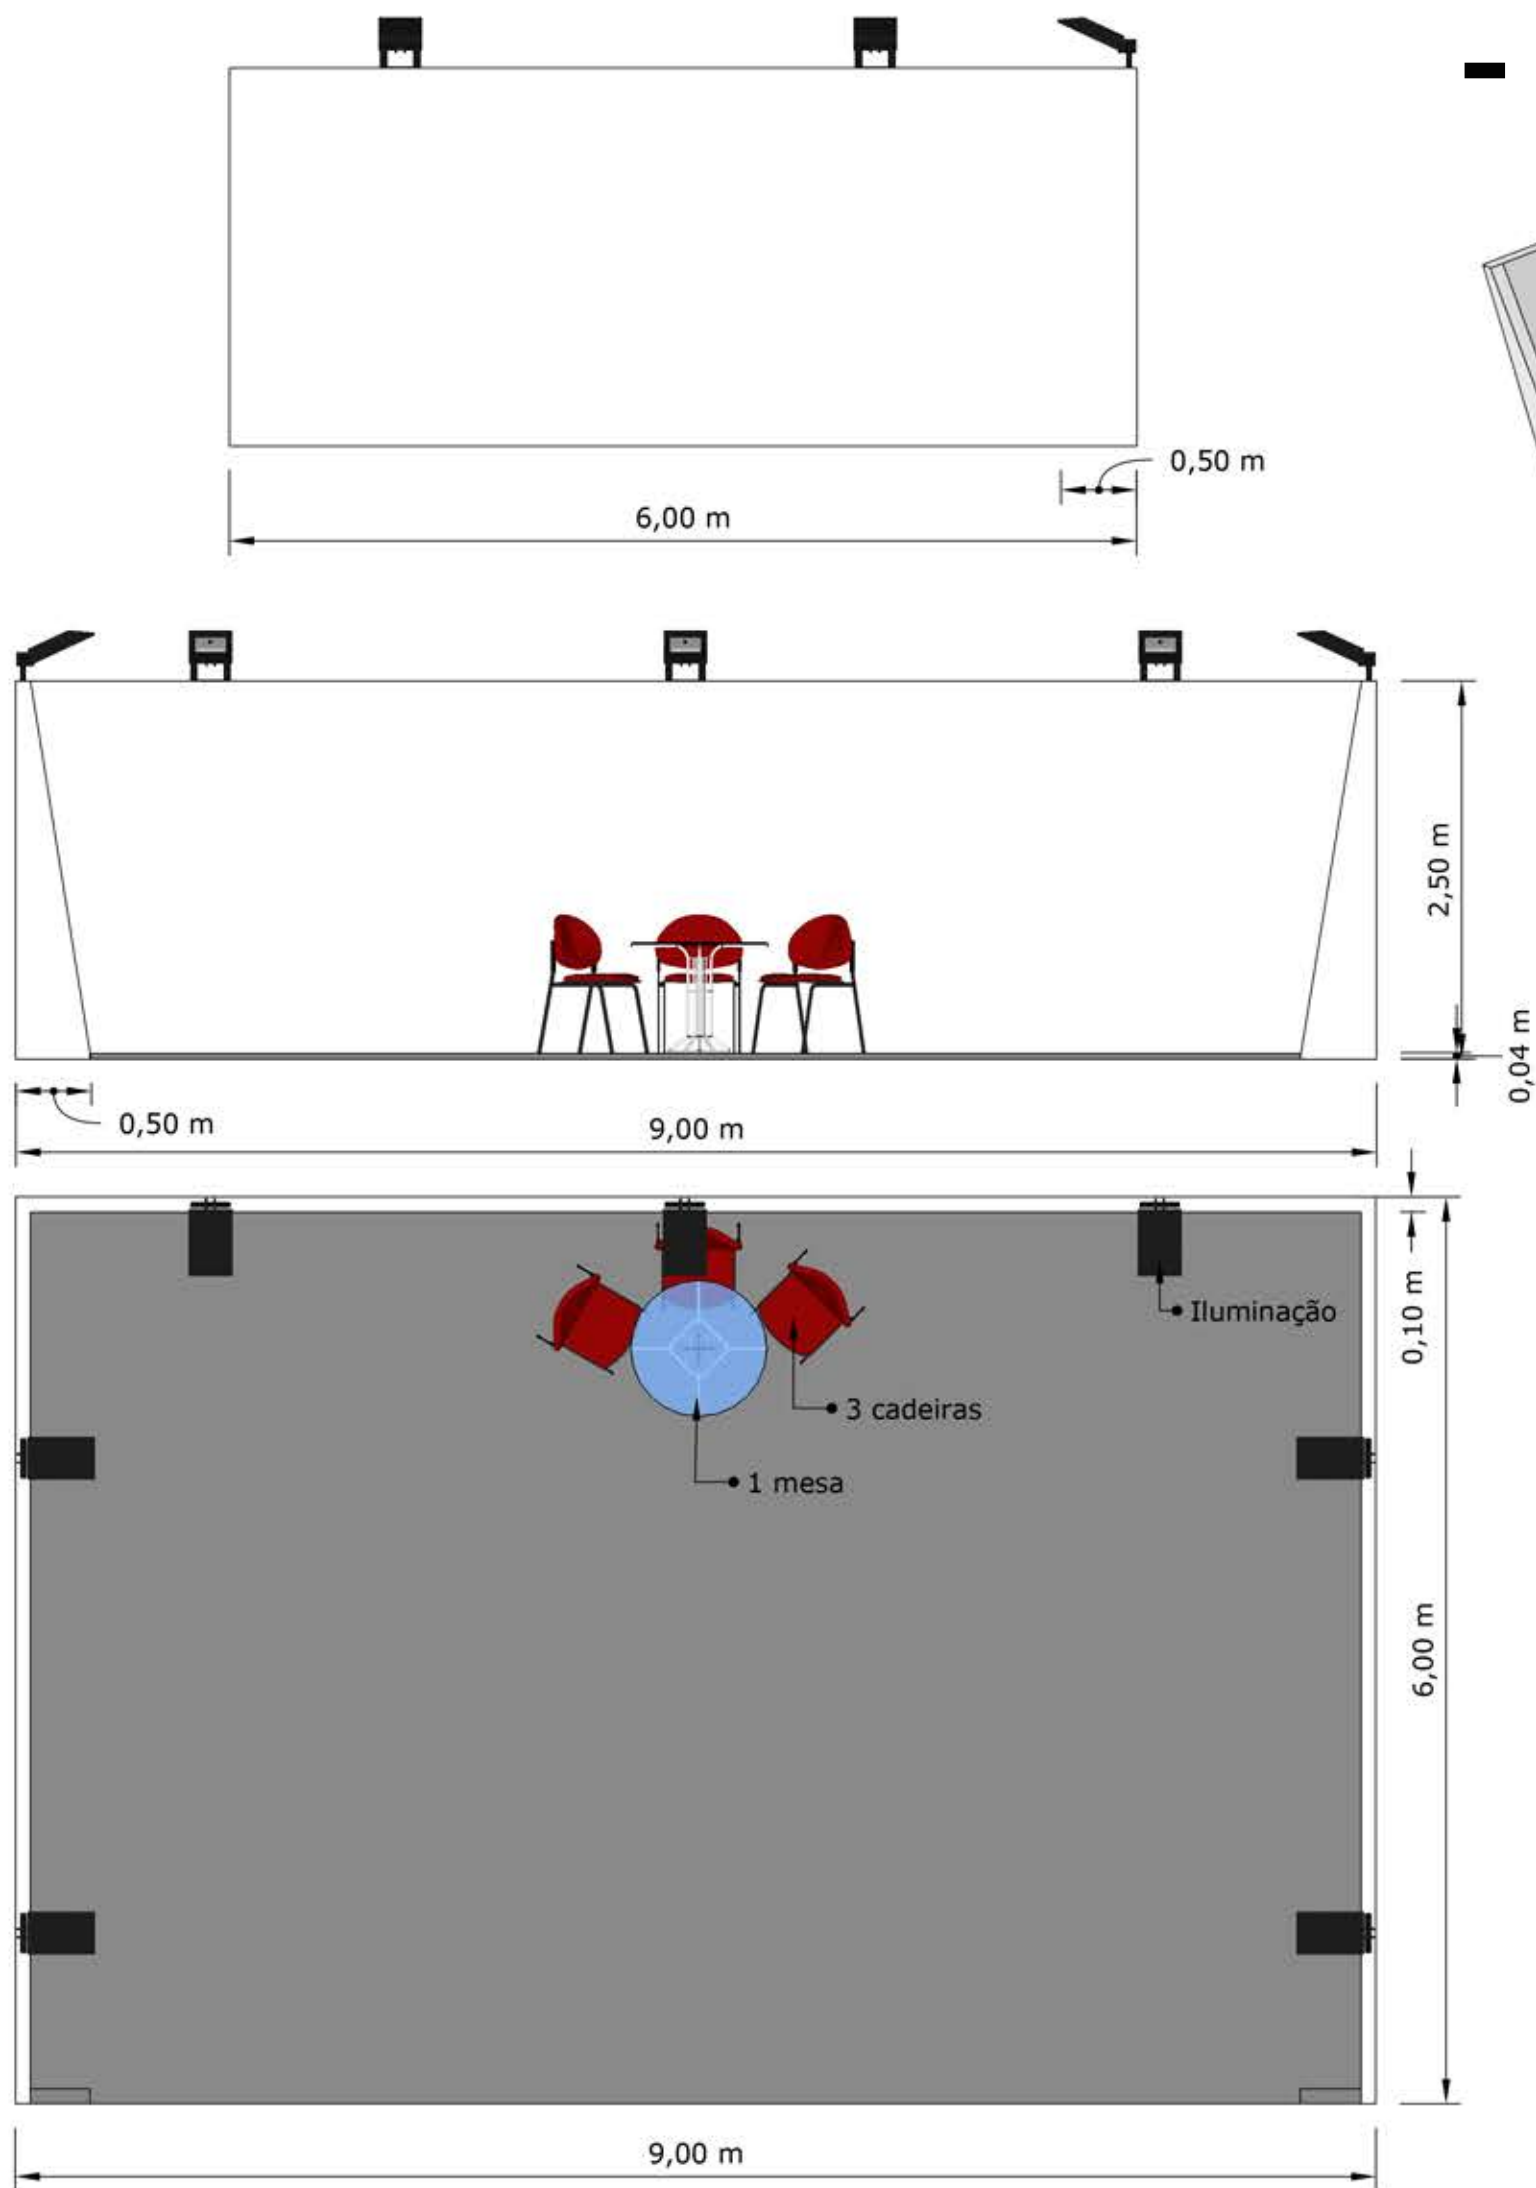

-E-

exposalão	Stand 27m2 c/ 3 frente	27m2 (9m x 3m)
Dep. Design digital	Dimensões em mm.	A3
16/04/2019	Observações:	<i>Jimmy</i>
01		

- F -

exposalão	Stand 36m2 c/ 1 frente	36m2 (6m x 6m)
Dep. Design digital	Dimensões em mm.	A3
16/04/2019	Observações:	<i>Jimmy</i>
01		

- G -

exposalão	Stand 36m2 c/ 2 frente	36m2 (6m x 6m)
Dep. Design digital	Dimensões em mm.	A3
16/04/2019	Observações:	<i>Jimmy</i>
01		

- H -

exposalão	Stand 36m2 c/ 3 frente	36m2 (6m x 6m)
Dep. Design digital	Dimensões em mm.	A3
16/04/2019	Observações:	<i>Jimmy</i>
01		

exposalão	Stand 54m2 c/ 1 frente	54m2 (9m x 6m)
Dep. Design digital	Dimensões em mm.	A3
16/04/2019	Observações:	<i>Jimmy</i>
01		

- J -

exposalão	Stand 54m2 c/ 2 frente	54m2 (9m x 6m)
Dep. Design digital	Dimensões em mm.	A3
16/04/2019	Observações:	<i>Jimmy</i>
01		

- K -

exposalão	Stand 54m2 c/ 3 frente	54m2 (9m x 6m)
Dep. Design digital	Dimensões em mm.	A3
16/04/2019	Observações:	<i>Jimmy</i>
01		