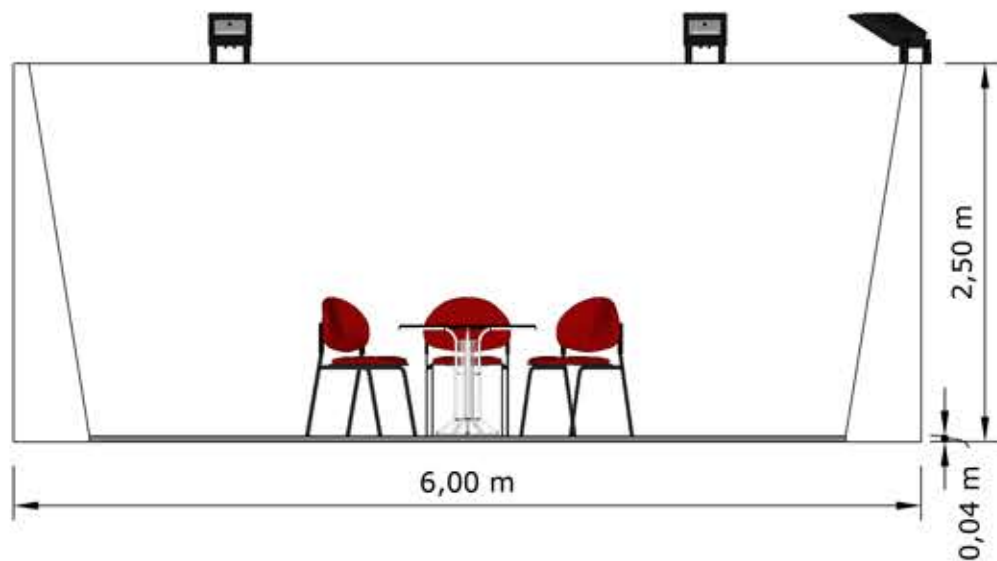

- A -

exposalão	Stand 18m2 c/ 1 frente	18m2 (6m x 3m)
Dep. Design digital	Dimensões em mm.	A3
16/04/2019	Observações:	<i>Jimmy</i>
01