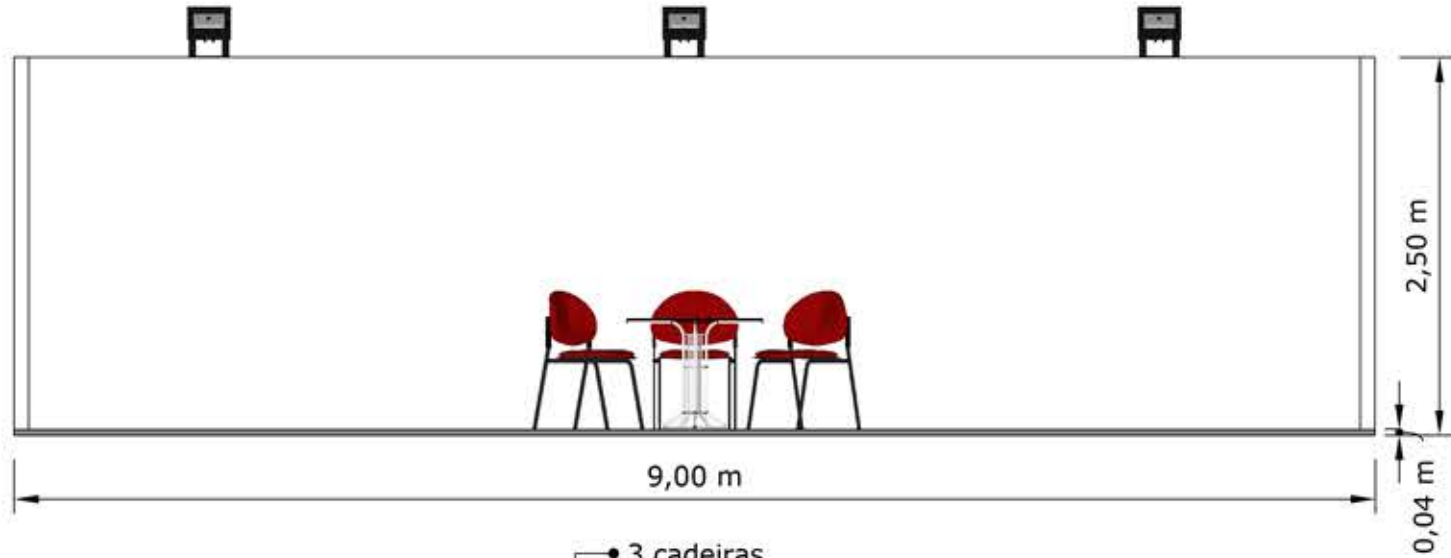

-E-

exposalão	Stand 27m2 c/ 3 frente	27m2 (9m x 3m)
Dep. Design digital	Dimensões em mm.	A3
16/04/2019	Observações:	<i>Jimmy</i>
01